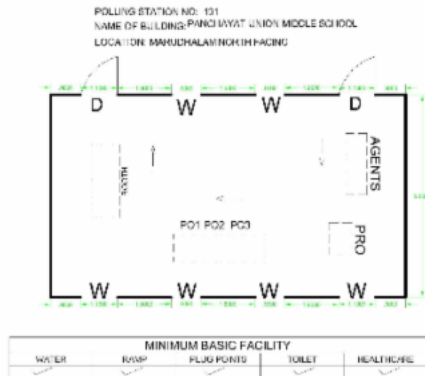

Cad View

Key MAP View