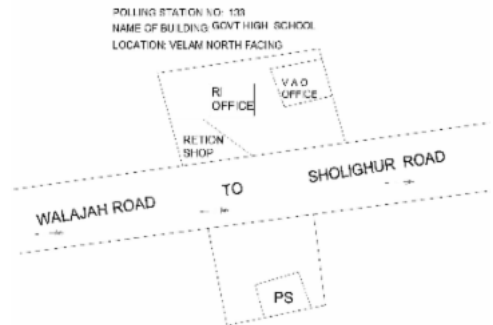

Key MAP View