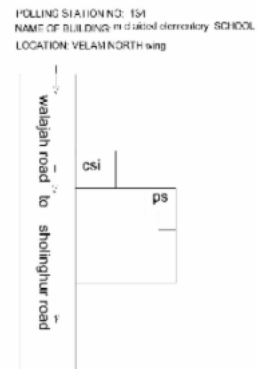

Cad View

Key MAP View