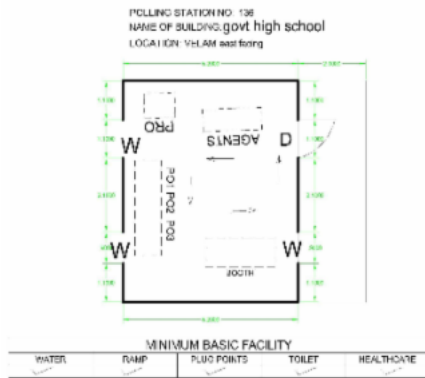

Cad View

Key MAP View