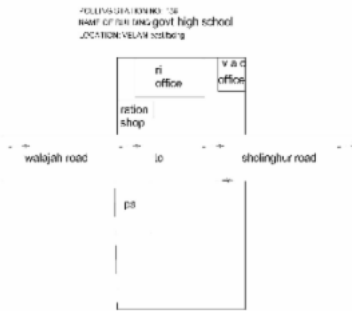

Cad View

Key MAP View