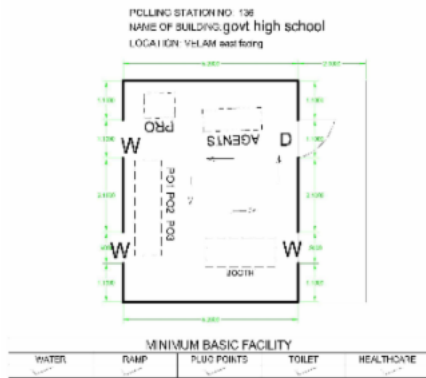

Cad View

Key MAP View