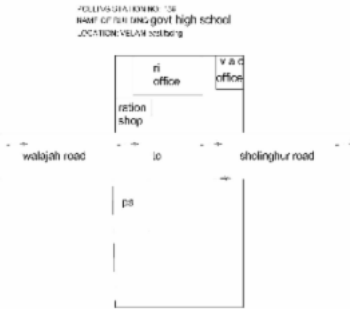

Cad View

Key MAP View