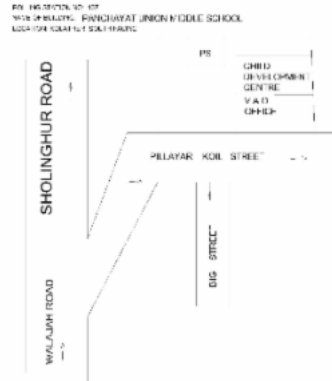

Key MAP View