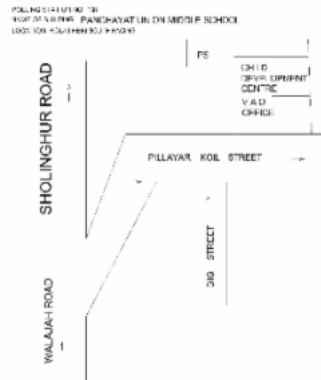

Key MAP View