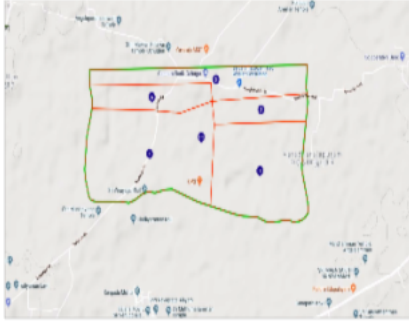

3. வாக்குச் சாவடியின் விவரங்கள்

<p>வாக்குச் சாவடியின் எண் மற்றும் பெயர் :</p> <p>161 - ஊராட்சி ஒன்றிய ஆரம்பப்பள்ளி, மத்திய அறை ஒழுக்கூர் 632501</p> <p>வாக்குச் சாவடியின் முகவரி :</p> <p>ஊராட்சி ஒன்றிய ஆரம்பப்பள்ளி, மத்திய அறை ஒழுக்கூர் 632501</p>	<p>வாக்குச் சாவடியின் வகைப்பாடு (ஆண்/பெண்/பொது)</p>	<p>பொது</p>
	<p>துணை வாக்குச் சாவடிகளின் எண்ணிக்கை :</p>	<p>0</p>

4. வாக்காளர்களின் எண்ணிக்கை

தொடங்கும் வரிசை எண்	முடியும் வரிசை எண்.	நிகர வாக்காளர்களின் எண்ணிக்கை			
		ஆண்	பெண்	மூன்றாம் பாலினம்	மொத்தம்
1	889	449	409	0	858

கையொப்பம்

Nazri Naksha

Google Map View

Polling Station Building Front View