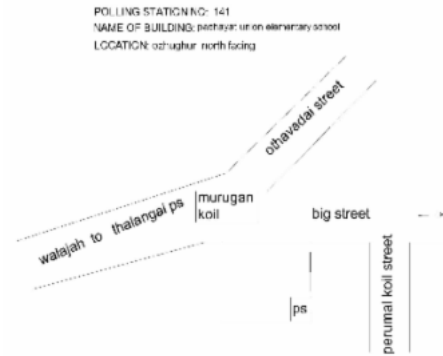

Google Map View

Polling Station Building Front View

Polling Station Front View

Cad View

Key MAP View

1 பெயர் : சேட்டு தந்தை பெயர்: குப்பன் வீட்டு எண் : 1 வயது : 48 பாலினம் : ஆண்	WDR0051037 Photo is available	2 பெயர் : ஜெயந்தி கணவர் பெயர்: செல்வகுமார் வீட்டு எண் : 1 வயது : 42 பாலினம் : பெண்	WDR0051045 Photo is available	3 பெயர் : மணிவண்ணன் தந்தை பெயர்: குருகேசன் வீட்டு எண் : 1 வயது : 36 பாலினம் : ஆண்	WDR0051011 Photo is available
4 பெயர் : மதுமிதா தந்தை பெயர்: கிருபாகரன் வீட்டு எண் : 01 வயது : 26 பாலினம் : பெண்	WDR2192615 Photo is available	5 பெயர் : இந்திராணி தந்தை பெயர்: கிருபாகரன் வீட்டு எண் : 01 வயது : 24 பாலினம் : பெண்	WDR2192631 Photo is available	6 பெயர் : வேணி ஆனந்தன் தந்தை பெயர்: ஆனந்தன் வீட்டு எண் : 1/5 வயது : 25 பாலினம் : பெண்	WDR2375756 Photo is available
7 பெயர் : ஷோபா கணவர் பெயர்: மோகன் வீட்டு எண் : 2 வயது : 30 பாலினம் : பெண்	WDR1126838 Photo is available	S 8 பெயர் : பிரியங்கா க. கணவர் பெயர்: சங்கர் வீட்டு எண் : 2/12 வயது : 27 பாலினம் : பெண்	WDR2320372 Photo is available	9 பெயர் : பிரபாகரன் தந்தை பெயர்: ஆறுமுகம் வீட்டு எண் : 4/24 வயது : 26 பாலினம் : ஆண்	WDR1125608 Photo is available
10 பெயர் : மணிகண்டன் தந்தை பெயர்: சின்னபையன் வீட்டு எண் : 05 வயது : 30 பாலினம் : ஆண்	WDR2066496 Photo is available	11 பெயர் : கல்பனா சால்லா தந்தை பெயர்: சாரதி வீட்டு எண் : 5/4 வயது : 22 பாலினம் : பெண்	WDR2375111 Photo is available	12 பெயர் : தீவ்யா தந்தை பெயர்: பார்த்திபன் வீட்டு எண் : 5/22 வயது : 24 பாலினம் : பெண்	WDR2066884 Photo is available
13 பெயர் : கோமதி தந்தை பெயர்: பார்த்திபன் வீட்டு எண் : 5/22 வயது : 23 பாலினம் : பெண்	WDR2224418 Photo is available	14 பெயர் : கணேஷ் தந்தை பெயர்: கர்ணன் வீட்டு எண் : 5/32 வயது : 29 பாலினம் : ஆண்	WDR2066470 Photo is available	15 பெயர் : ரீதா தந்தை பெயர்: ராஜ்குமார் வீட்டு எண் : 5/34 வயது : 24 பாலினம் : பெண்	WDR2171916 Photo is available
16 பெயர் : சாமுண்டீஸ்வரி கணவர் பெயர்: பாஸ்கரன் வீட்டு எண் : 5/218 வயது : 22 பாலினம் : பெண்	WDR2375004 Photo is available	17 பெயர் : சரண்யா சுரேஷ் கணவர் பெயர்: சுரேஷ் வீட்டு எண் : 7 வயது : 34 பாலினம் : பெண்	WDR2375293 Photo is available	18 பெயர் : கோகிலா தந்தை பெயர்: கோபிநாத் வீட்டு எண் : 8 வயது : 25 பாலினம் : பெண்	WDR2192607 Photo is available
19 பெயர் : பார்த்திபன் தந்தை பெயர்: ஆறுமுகம் வீட்டு எண் : 8/5 வயது : 24 பாலினம் : ஆண்	WDR2192656 Photo is available	S 20 பெயர் : வாசு தந்தை பெயர்: அமர்வாசை வீட்டு எண் : 10/ஏ வயது : 24 பாலினம் : ஆண்	WDR2066199 Photo is available	S 21 பெயர் : ரேணுகாம்பாள் தந்தை பெயர்: சந்திரன் வீட்டு எண் : 10/பீ வயது : 24 பாலினம் : பெண்	WDR2192813 Photo is available
22 பெயர் : தீபா கணவர் பெயர்: கார்த்திக் வீட்டு எண் : 12 வயது : 40 பாலினம் : பெண்	WDR2066942 Photo is available	23 பெயர் : துர்கா கணவர் பெயர்: ராஜ்மான்சுகம் வீட்டு எண் : 13/5 வயது : 35 பாலினம் : பெண்	WDR2066660 Photo is available	24 பெயர் : துர்காதேவி கணவர் பெயர்: சுபாஷ் சந்திரா போஸ் வீட்டு எண் : 14 வயது : 29 பாலினம் : பெண்	WDR2066504 Photo is available
S 25 பெயர் : சரண்ராஜ் தந்தை பெயர்: டி.வி.ராஜ் வேலு வீட்டு எண் : 17/1 வயது : 25 பாலினம் : ஆண்	WDR2066306 Photo is available	26 பெயர் : அபீநய தந்தை பெயர்: ஜெயபால் வீட்டு எண் : 18 வயது : 24 பாலினம் : பெண்	WDR2224194 Photo is available	S 27 பெயர் : ஜெயபர்காஷ் தந்தை பெயர்: ரவிசந்திரன் வீட்டு எண் : 22 வயது : 24 பாலினம் : ஆண்	WDR2066173 Photo is available
28 பெயர் : சாரதி வி தந்தை பெயர்: விஷ்ணு வீட்டு எண் : 22/1 வயது : 21 பாலினம் : ஆண்	WDR2489235 Photo is available	29 பெயர் : சுரேஷ்குமார் தந்தை பெயர்: பாபு வீட்டு எண் : 23 வயது : 28 பாலினம் : ஆண்	WDR1126523 Photo is available	30 பெயர் : நித்யா தந்தை பெயர்: தயாளன் வீட்டு எண் : 24/பீ வயது : 30 பாலினம் : பெண்	WDR2066520 Photo is available