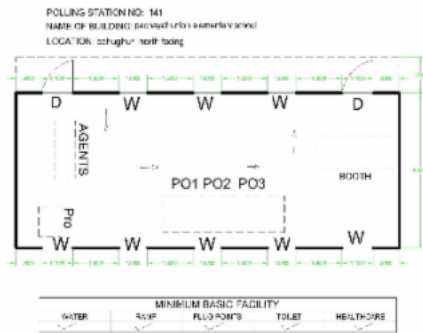

Google Map View

Polling Station Building Front View

Polling Station Front View

Cad View

Key MAP View

1 பெயர் : சேட்டு தந்தை பெயர்: குப்பன் வீட்டு எண் : 1 வயது : 48 பாலினம் : ஆண்	WDR0051037 Photo is available	2 பெயர் : ஜெயந்தி கணவர் பெயர்: செல்வகுமார் வீட்டு எண் : 1 வயது : 42 பாலினம் : பெண்	WDR0051045 Photo is available	3 பெயர் : மணிவண்ணன் தந்தை பெயர்: குருகேசன் வீட்டு எண் : 1 வயது : 36 பாலினம் : ஆண்	WDR0051011 Photo is available
4 பெயர் : மதுமிதா தந்தை பெயர்: கிருபாகரன் வீட்டு எண் : 01 வயது : 26 பாலினம் : பெண்	WDR2192615 Photo is available	5 பெயர் : இந்திராணி தந்தை பெயர்: கிருபாகரன் வீட்டு எண் : 01 வயது : 24 பாலினம் : பெண்	WDR2192631 Photo is available	6 பெயர் : வேணி ஆனந்தன் தந்தை பெயர்: ஆனந்தன் வீட்டு எண் : 1/5 வயது : 25 பாலினம் : பெண்	WDR2375756 Photo is available
7 பெயர் : ஷோபா கணவர் பெயர்: மோகன் வீட்டு எண் : 2 வயது : 30 பாலினம் : பெண்	WDR1126838 Photo is available	S 8 பெயர் : பிரியங்கா க. கணவர் பெயர்: சங்கர் வீட்டு எண் : 2/12 வயது : 27 பாலினம் : பெண்	WDR2320372 Photo is available	9 பெயர் : பிரபாகரன் தந்தை பெயர்: ஆறுமுகம் வீட்டு எண் : 4/24 வயது : 26 பாலினம் : ஆண்	WDR1125608 Photo is available
10 பெயர் : மணிகண்டன் தந்தை பெயர்: சின்னபையன் வீட்டு எண் : 05 வயது : 30 பாலினம் : ஆண்	WDR2066496 Photo is available	11 பெயர் : கல்பனா சால்லா தந்தை பெயர்: சாரதி வீட்டு எண் : 5/4 வயது : 22 பாலினம் : பெண்	WDR2375111 Photo is available	12 பெயர் : தீவ்யா தந்தை பெயர்: பார்த்திபன் வீட்டு எண் : 5/22 வயது : 24 பாலினம் : பெண்	WDR2066884 Photo is available
13 பெயர் : கோமதி தந்தை பெயர்: பார்த்திபன் வீட்டு எண் : 5/22 வயது : 23 பாலினம் : பெண்	WDR2224418 Photo is available	14 பெயர் : கணேஷ் தந்தை பெயர்: கர்ணன் வீட்டு எண் : 5/32 வயது : 29 பாலினம் : ஆண்	WDR2066470 Photo is available	15 பெயர் : ரீதா தந்தை பெயர்: ராஜ்குமார் வீட்டு எண் : 5/34 வயது : 24 பாலினம் : பெண்	WDR2171916 Photo is available
16 பெயர் : சாமுண்டீஸ்வரி கணவர் பெயர்: பாஸ்கரன் வீட்டு எண் : 5/218 வயது : 22 பாலினம் : பெண்	WDR2375004 Photo is available	17 பெயர் : சரண்யா சுரேஷ் கணவர் பெயர்: சுரேஷ் வீட்டு எண் : 7 வயது : 34 பாலினம் : பெண்	WDR2375293 Photo is available	18 பெயர் : கோகிலா தந்தை பெயர்: கோபிநாத் வீட்டு எண் : 8 வயது : 25 பாலினம் : பெண்	WDR2192607 Photo is available
19 பெயர் : பார்த்திபன் தந்தை பெயர்: ஆறுமுகம் வீட்டு எண் : 8/5 வயது : 24 பாலினம் : ஆண்	WDR2192656 Photo is available	S 20 பெயர் : வாசு தந்தை பெயர்: அமர்வாசை வீட்டு எண் : 10/ஏ வயது : 24 பாலினம் : ஆண்	WDR2066199 Photo is available	S 21 பெயர் : ரேணுகாம்பாள் தந்தை பெயர்: சந்திரன் வீட்டு எண் : 10/பீ வயது : 24 பாலினம் : பெண்	WDR2192813 Photo is available
22 பெயர் : தீபா கணவர் பெயர்: கார்த்திக் வீட்டு எண் : 12 வயது : 40 பாலினம் : பெண்	WDR2066942 Photo is available	23 பெயர் : துர்கா கணவர் பெயர்: ராஜ்மான்சுகம் வீட்டு எண் : 13/5 வயது : 35 பாலினம் : பெண்	WDR2066660 Photo is available	24 பெயர் : துர்காதேவி கணவர் பெயர்: சுபாஷ் சந்திரா போஸ் வீட்டு எண் : 14 வயது : 29 பாலினம் : பெண்	WDR2066504 Photo is available
S 25 பெயர் : சரண்ராஜ் தந்தை பெயர்: டி.வி.ராஜ் வேலு வீட்டு எண் : 17/1 வயது : 25 பாலினம் : ஆண்	WDR2066306 Photo is available	26 பெயர் : அபீநய தந்தை பெயர்: ஜெயபால் வீட்டு எண் : 18 வயது : 24 பாலினம் : பெண்	WDR2224194 Photo is available	S 27 பெயர் : ஜெயபர்காஷ் தந்தை பெயர்: ரவிசந்திரன் வீட்டு எண் : 22 வயது : 24 பாலினம் : ஆண்	WDR2066173 Photo is available
28 பெயர் : சாரதி வி தந்தை பெயர்: விஷ்ணு வீட்டு எண் : 22/1 வயது : 21 பாலினம் : ஆண்	WDR2489235 Photo is available	29 பெயர் : சுரேஷ்குமார் தந்தை பெயர்: பாபு வீட்டு எண் : 23 வயது : 28 பாலினம் : ஆண்	WDR1126523 Photo is available	30 பெயர் : நித்யா தந்தை பெயர்: தயாளன் வீட்டு எண் : 24/பீ வயது : 30 பாலினம் : பெண்	WDR2066520 Photo is available