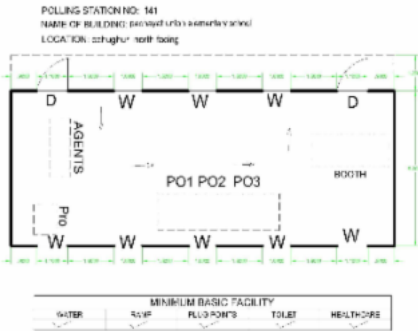

Google Map View

Polling Station Building Front View

Polling Station Front View

Cad View

Key MAP View

1 பெயர் : சுப்ரமணி தந்தை பெயர் : வெள்ளை வீட்டு எண் : 1 வயது : 64 பாலினம் : ஆண்	DKH2463958 Photo is available	2 பெயர் : அம்பிகா தந்தை பெயர் : சேகர் வீட்டு எண் : 1 வயது : 36 பாலினம் : பெண்	WDR0334052 Photo is available	3 பெயர் : சதீஷ் தந்தை பெயர் : சுப்பிரமணி வீட்டு எண் : 1 வயது : 33 பாலினம் : ஆண்	WDR2527257 Photo is available
4 பெயர் : கோட்டீஸ்வரன் தந்தை பெயர் : கிருபாகரன் வீட்டு எண் : 1 வயது : 32 பாலினம் : ஆண்	WDR0775312 Photo is available	5 பெயர் : மோனிஷா தந்தை பெயர் : சாரதி வீட்டு எண் : 1 வயது : 27 பாலினம் : பெண்	WDR0983262 Photo is available	6 பெயர் : கணேஷ் தந்தை பெயர் : சிவகுமார் வீட்டு எண் : 1 வயது : 24 பாலினம் : ஆண்	WDR2375061 Photo is available
7 பெயர் : கவிதா தந்தை பெயர் : சிவகுமார் வீட்டு எண் : 1\42ஏ வயது : 25 பாலினம் : பெண்	WDR1099852 Photo is available	8 பெயர் : சத்யபூர் மு தந்தை பெயர் : முருகன் வீட்டு எண் : 2-175 வயது : 28 பாலினம் : பெண்	WDR0923508 Photo is available	9 பெயர் : மாகலட்சுமி கணவர் பெயர் : சந்திரசேகரன் வீட்டு எண் : 3/12ஏ , 276 வயது : 40 பாலினம் : பெண்	DKH2972537 Photo is available
10 பெயர் : விக்கனேஷ் தந்தை பெயர் : பிச்சாண்டி வீட்டு எண் : 4/14A வயது : 26 பாலினம் : ஆண்	WDR1125509 Photo is available	11 பெயர் : லோகேஸ்வரி தந்தை பெயர் : வெங்கடேசன் வீட்டு எண் : 4-37 வயது : 30 பாலினம் : பெண்	WDR0852046 Photo is available	12 பெயர் : லீலாவினோதன் தந்தை பெயர் : வெங்கடேசன் வீட்டு எண் : 4-37 வயது : 28 பாலினம் : ஆண்	WDR0852020 Photo is available
13 பெயர் : நாகராஜன் தந்தை பெயர் : பிச்சாண்டி வீட்டு எண் : 4-40 வயது : 28 பாலினம் : ஆண்	WDR0851998 Photo is available	14 பெயர் : மணியம்மாள் கணவர் பெயர் : சக்கரபாணி வீட்டு எண் : 4-84 வயது : 40 பாலினம் : பெண்	WDR0852368 Photo is available	S 15 பெயர் : ஷீலா கணவர் பெயர் : கிருஷ்ணமூர்த்தி வீட்டு எண் : 5 வயது : 33 பாலினம் : பெண்	WDR0576611 Photo is available
S 16 பெயர் : சரண் தந்தை பெயர் : ராஜகுமார் வீட்டு எண் : 5 வயது : 27 பாலினம் : ஆண்	WDR0983247 Photo is available	17 பெயர் : ரேணுகா தந்தை பெயர் : மதியழகன் வீட்டு எண் : 5 வயது : 27 பாலினம் : பெண்	WDR1024108 Photo is available	18 பெயர் : இளவரசி தந்தை பெயர் : சாரதி வீட்டு எண் : 5/4 வயது : 25 பாலினம் : பெண்	WDR2224525 Photo is available
S 19 பெயர் : அஞ்சலி தேவி கணவர் பெயர் : சுதாகர் வீட்டு எண் : 5\8 சி வயது : 27 பாலினம் : பெண்	WDR2497329 Photo is available	S 20 பெயர் : யுவராசன் தந்தை பெயர் : குப்பன் வீட்டு எண் : 5\21 வயது : 30 பாலினம் : ஆண்	WDR2076743 Photo is available	21 பெயர் : தணிகைவேல் தந்தை பெயர் : மதியழகன் வீட்டு எண் : 5/21 வயது : 27 பாலினம் : ஆண்	WDR1058601 Photo is available
22 பெயர் : பவானி தந்தை பெயர் : பார்த்திபன் வீட்டு எண் : 5/22 வயது : 22 பாலினம் : பெண்	WDR2375897 Photo is available	23 பெயர் : கலைவாணி தந்தை பெயர் : கர்ணன் தமிழ் வீட்டு எண் : 5/32 வயது : 31 பாலினம் : பெண்	WDR2287225 Photo is available	S 24 பெயர் : செல்வம் தந்தை பெயர் : சுப்பத் வீட்டு எண் : 6 வயது : 34 பாலினம் : ஆண்	WDR0576645 Photo is available
25 பெயர் : பாபு தந்தை பெயர் : கோவிந்தராஜ் வீட்டு எண் : 7 வயது : 54 பாலினம் : ஆண்	DKH1738327 Photo is available	26 பெயர் : பூங்கொடி கணவர் பெயர் : பாபு வீட்டு எண் : 7 வயது : 45 பாலினம் : பெண்	DKH1740240 Photo is available	S 27 பெயர் : பாரதி தந்தை பெயர் : குப்பன் வீட்டு எண் : 7 வயது : 36 பாலினம் : ஆண்	WDR0051375 Photo is available
S 28 பெயர் : லட்சுமி கணவர் பெயர் : ஜெயபால் வீட்டு எண் : 8 வயது : 42 பாலினம் : பெண்	WDR0051342 Photo is available	29 பெயர் : கோகுல் தந்தை பெயர் : கோபிநாத் வீட்டு எண் : 8 வயது : 22 பாலினம் : ஆண்	WDR2374890 Photo is available	S 30 பெயர் : தினசரன் தந்தை பெயர் : தாஸ் வீட்டு எண் : 9 வயது : 36 பாலினம் : ஆண்	WDR0852152 Photo is available