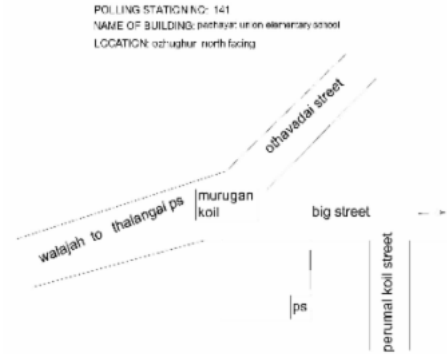

Google Map View

Polling Station Building Front View

Polling Station Front View

Cad View

Key MAP View

1 பெயர் : சுப்ரமணி தந்தை பெயர் : வெள்ளை வீட்டு எண் : 1 வயது : 64 பாலினம் : ஆண்	DKH2463958 Photo is available	2 பெயர் : அம்பிகா தந்தை பெயர் : சேகர் வீட்டு எண் : 1 வயது : 36 பாலினம் : பெண்	WDR0334052 Photo is available	3 பெயர் : சதீஷ் தந்தை பெயர் : சுப்பிரமணி வீட்டு எண் : 1 வயது : 33 பாலினம் : ஆண்	WDR2527257 Photo is available
4 பெயர் : கோட்டீஸ்வரன் தந்தை பெயர் : கிருபாகரன் வீட்டு எண் : 1 வயது : 32 பாலினம் : ஆண்	WDR0775312 Photo is available	5 பெயர் : மோனிஷா தந்தை பெயர் : சாரதி வீட்டு எண் : 1 வயது : 27 பாலினம் : பெண்	WDR0983262 Photo is available	6 பெயர் : கணேஷ் தந்தை பெயர் : சிவகுமார் வீட்டு எண் : 1 வயது : 24 பாலினம் : ஆண்	WDR2375061 Photo is available
7 பெயர் : கவிதா தந்தை பெயர் : சிவகுமார் வீட்டு எண் : 1\42ஏ வயது : 25 பாலினம் : பெண்	WDR1099852 Photo is available	8 பெயர் : சத்யபூர் மு தந்தை பெயர் : முருகன் வீட்டு எண் : 2-175 வயது : 28 பாலினம் : பெண்	WDR0923508 Photo is available	9 பெயர் : மாகலட்சுமி கணவர் பெயர் : சந்திரசேகரன் வீட்டு எண் : 3/12ஏ , 276 வயது : 40 பாலினம் : பெண்	DKH2972537 Photo is available
10 பெயர் : விக்கனேஷ் தந்தை பெயர் : பிச்சாண்டி வீட்டு எண் : 4/14A வயது : 26 பாலினம் : ஆண்	WDR1125509 Photo is available	11 பெயர் : லோகேஸ்வரி தந்தை பெயர் : வெங்கடேசன் வீட்டு எண் : 4-37 வயது : 30 பாலினம் : பெண்	WDR0852046 Photo is available	12 பெயர் : லீலாவினோதன் தந்தை பெயர் : வெங்கடேசன் வீட்டு எண் : 4-37 வயது : 28 பாலினம் : ஆண்	WDR0852020 Photo is available
13 பெயர் : நாகராஜன் தந்தை பெயர் : பிச்சாண்டி வீட்டு எண் : 4-40 வயது : 28 பாலினம் : ஆண்	WDR0851998 Photo is available	14 பெயர் : மணியம்மாள் கணவர் பெயர் : சக்கரபாணி வீட்டு எண் : 4-84 வயது : 40 பாலினம் : பெண்	WDR0852368 Photo is available	S 15 பெயர் : ஷீலா கணவர் பெயர் : கிருஷ்ணமூர்த்தி வீட்டு எண் : 5 வயது : 33 பாலினம் : பெண்	WDR0576611 Photo is available
S 16 பெயர் : சரண் தந்தை பெயர் : ராஜகுமார் வீட்டு எண் : 5 வயது : 27 பாலினம் : ஆண்	WDR0983247 Photo is available	17 பெயர் : ரேணுகா தந்தை பெயர் : மதியழகன் வீட்டு எண் : 5 வயது : 27 பாலினம் : பெண்	WDR1024108 Photo is available	18 பெயர் : இளவரசி தந்தை பெயர் : சாரதி வீட்டு எண் : 5/4 வயது : 25 பாலினம் : பெண்	WDR2224525 Photo is available
S 19 பெயர் : அஞ்சலி தேவி கணவர் பெயர் : சுதாகர் வீட்டு எண் : 5\8 சி வயது : 27 பாலினம் : பெண்	WDR2497329 Photo is available	S 20 பெயர் : யுவராசன் தந்தை பெயர் : குப்பன் வீட்டு எண் : 5\21 வயது : 30 பாலினம் : ஆண்	WDR2076743 Photo is available	21 பெயர் : தணிகைவேல் தந்தை பெயர் : மதியழகன் வீட்டு எண் : 5/21 வயது : 27 பாலினம் : ஆண்	WDR1058601 Photo is available
22 பெயர் : பவானி தந்தை பெயர் : பார்த்திபன் வீட்டு எண் : 5/22 வயது : 22 பாலினம் : பெண்	WDR2375897 Photo is available	23 பெயர் : கலைவாணி தந்தை பெயர் : கர்ணன் தமிழ் வீட்டு எண் : 5/32 வயது : 31 பாலினம் : பெண்	WDR2287225 Photo is available	S 24 பெயர் : செல்வம் தந்தை பெயர் : சுப்பத் வீட்டு எண் : 6 வயது : 34 பாலினம் : ஆண்	WDR0576645 Photo is available
25 பெயர் : பாபு தந்தை பெயர் : கோவிந்தராஜ் வீட்டு எண் : 7 வயது : 54 பாலினம் : ஆண்	DKH1738327 Photo is available	26 பெயர் : பூங்கொடி கணவர் பெயர் : பாபு வீட்டு எண் : 7 வயது : 45 பாலினம் : பெண்	DKH1740240 Photo is available	S 27 பெயர் : பாரதி தந்தை பெயர் : குப்பன் வீட்டு எண் : 7 வயது : 36 பாலினம் : ஆண்	WDR0051375 Photo is available
S 28 பெயர் : லட்சுமி கணவர் பெயர் : ஜெயபால் வீட்டு எண் : 8 வயது : 42 பாலினம் : பெண்	WDR0051342 Photo is available	29 பெயர் : கோகுல் தந்தை பெயர் : கோபிநாத் வீட்டு எண் : 8 வயது : 22 பாலினம் : ஆண்	WDR2374890 Photo is available	S 30 பெயர் : தினசரன் தந்தை பெயர் : தாஸ் வீட்டு எண் : 9 வயது : 36 பாலினம் : ஆண்	WDR0852152 Photo is available