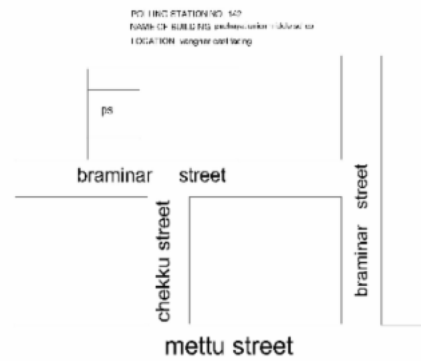

Key MAP View