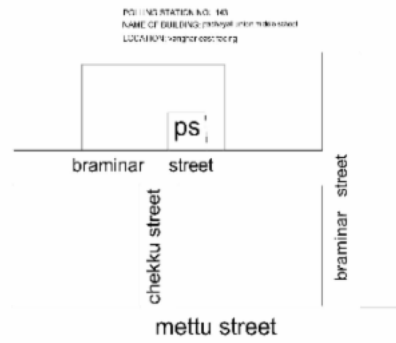

Key MAP View