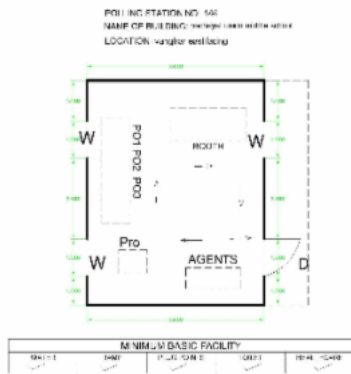

Cad View

Key MAP View