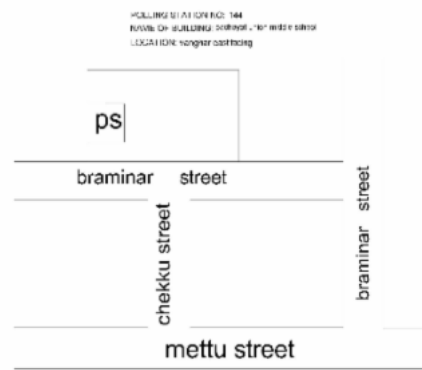

Cad View

Key MAP View