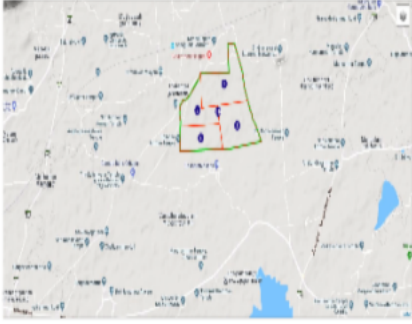

Nazri Naksha