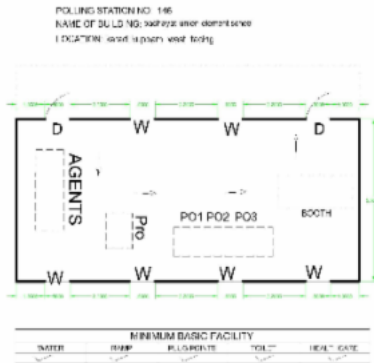

Google Map View

Polling Station Building Front View

Polling Station Front View

Cad View

Key MAP View

1	WDR0809608	பெயர் : வினோத் குமார் தந்தை பெயர்: இராஜா வீட்டு எண் : 1 வயது : 38 பாலினம் : ஆண்	Photo is available	2	WDR0809582	பெயர் : விஜயகாந்த் தந்தை பெயர்: கண்ணன் வீட்டு எண் : 1 வயது : 36 பாலினம் : ஆண்	Photo is available	3	WDR0984153	பெயர் : காயத்ரி கணவர் பெயர்: வெங்கடேசன் வீட்டு எண் : 1 வயது : 33 பாலினம் : பெண்	Photo is available
4	WDR0947309	பெயர் : அஞ்சலி கணவர் பெயர்: செல்வம் வீட்டு எண் : 1 வயது : 33 பாலினம் : பெண்	Photo is available	5	WDR0675827	பெயர் : அருள் தந்தை பெயர்: வேலு வீட்டு எண் : 1 வயது : 30 பாலினம் : ஆண்	Photo is available	6	WDR0809590	பெயர் : ராமன் தந்தை பெயர்: கணேசன் வீட்டு எண் : 1 வயது : 30 பாலினம் : ஆண்	Photo is available
7	WDR0984203	பெயர் : சுமித்ரா தந்தை பெயர்: வேலு வீட்டு எண் : 1 வயது : 27 பாலினம் : பெண்	Photo is available	8	WDR0984286	பெயர் : பிரவின் குமார் தந்தை பெயர்: தமிழ் வேலன் வீட்டு எண் : 1 வயது : 27 பாலினம் : ஆண்	Photo is available	9	DKH3040334	பெயர் : குணசேகரன் தந்தை பெயர்: பொன்னுசாமி வீட்டு எண் : 1-6 வயது : 63 பாலினம் : ஆண்	Photo is available
10	WDR2068450	பெயர் : அமிர்தவல்லி கணவர் பெயர்: ஹரிக்ரிஷ்ணன் வீட்டு எண் : 1/6 வயது : 37 பாலினம் : பெண்	Photo is available	11	DKH3040342	பெயர் : சுவேதா தந்தை பெயர்: குணசேகரன் வீட்டு எண் : 1-6 வயது : 36 பாலினம் : பெண்	Photo is available	12	WDR0243774	பெயர் : மஞ்சளா கணவர் பெயர்: தயாளன் வீட்டு எண் : 1-7 வயது : 48 பாலினம் : பெண்	Photo is available
13	WDR0675751	பெயர் : சுரேஷ் தந்தை பெயர்: செல்லராஜ் வீட்டு எண் : 1-8 வயது : 31 பாலினம் : ஆண்	Photo is available	14	WDR0984237	பெயர் : தமிழரசி தந்தை பெயர்: கன்னியப்பன் வீட்டு எண் : 1-13 வயது : 27 பாலினம் : பெண்	Photo is available	15	WDR0923854	பெயர் : லோகேஷ் தந்தை பெயர்: செல்வராஜ் வீட்டு எண் : 1-18 வயது : 28 பாலினம் : ஆண்	Photo is available
16	WDR2068583	பெயர் : சுரேஷ் குமார் தந்தை பெயர்: காந்தி வீட்டு எண் : 1/26 வயது : 40 பாலினம் : ஆண்	Photo is available	17	WDR0448753	பெயர் : சண்முகம் தந்தை பெயர்: சக்கரவர்த்தி வீட்டு எண் : 1-34 வயது : 37 பாலினம் : ஆண்	Photo is available	18	WDR0448746	பெயர் : குமாரசாமி தந்தை பெயர்: சக்கரவர்த்தி வீட்டு எண் : 1-34 வயது : 33 பாலினம் : ஆண்	Photo is available
19	WDR2378917	பெயர் : தீபிகா கணவர் பெயர்: சண்முகம் வீட்டு எண் : 1/34 வயது : 26 பாலினம் : பெண்	Photo is available	20	WDR0923862	பெயர் : உதயகுமார் தந்தை பெயர்: செல்வம் வீட்டு எண் : 1-35 வயது : 30 பாலினம் : ஆண்	Photo is available	21	WDR0052027	பெயர் : சந்திரபாபு தந்தை பெயர்: இராஜேந்திரன் வீட்டு எண் : 1/37 வயது : 37 பாலினம் : ஆண்	Photo is available
22	WDR1112127	பெயர் : தனலட்சுமி கணவர் பெயர்: சந்திரபாபு வீட்டு எண் : 1/37 வயது : 32 பாலினம் : பெண்	Photo is available	23	WDR1542745	பெயர் : மகாலட்சுமி கணவர் பெயர்: ராஜி வீட்டு எண் : 1-43 வயது : 50 பாலினம் : பெண்	Photo is available	24	WDR0243782	பெயர் : தமிழ்வேலன் தந்தை பெயர்: குருசாமி வீட்டு எண் : 1-65 வயது : 53 பாலினம் : ஆண்	Photo is available
25	WDR0243790	பெயர் : அலுமேலு கணவர் பெயர்: தமிழ்வேலன் வீட்டு எண் : 1-65 வயது : 46 பாலினம் : பெண்	Photo is available	26	WDR0923839	பெயர் : மோகன் குமார் தந்தை பெயர்: தமிழ்வேலன் வீட்டு எண் : 1-65 வயது : 28 பாலினம் : ஆண்	Photo is available	27	WDR111749	பெயர் : தமிழ்ச்செல்வன் தந்தை பெயர்: தங்கராஜ் வீட்டு எண் : 1/A வயது : 26 பாலினம் : ஆண்	Photo is available
28	WDR2068336	பெயர் : வைஜயந்தி தந்தை பெயர்: ஸ்ரீநிவாசன் வீட்டு எண் : 02 வயது : 33 பாலினம் : பெண்	Photo is available	29	WDR0947291	பெயர் : கோமதி கணவர் பெயர்: ரமணி வீட்டு எண் : 2 வயது : 28 பாலினம் : பெண்	Photo is available	30	WDR2281145	பெயர் : சோனியா காந்தி தந்தை பெயர்: ரமணி வீட்டு எண் : 2 வயது : 24 பாலினம் : பெண்	Photo is available