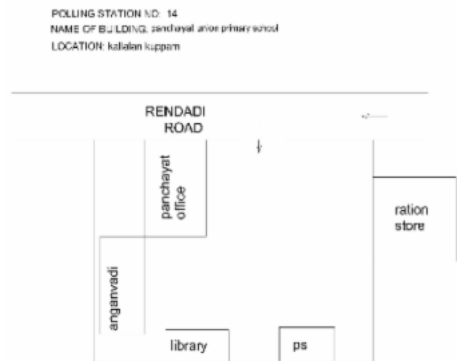

Key MAP View