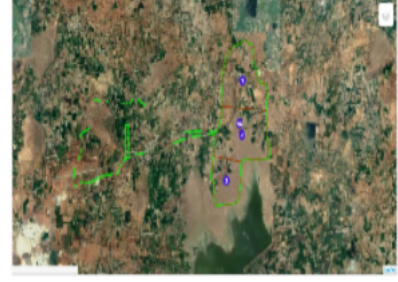

Google Map View