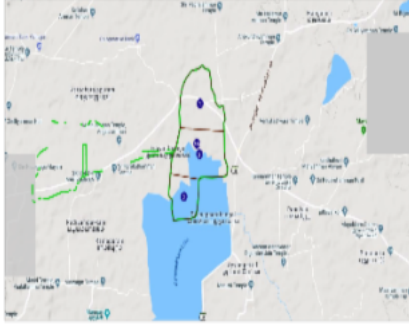

Nazri Naksha