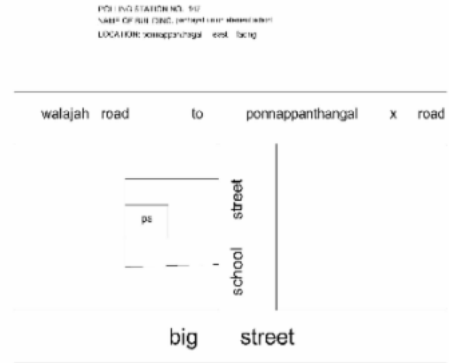

Google Map View

Polling Station Building Front View

Polling Station Front View

Cad View

Key MAP View

சட்டமன்றத் தொகுதியின் எண் மற்றும் பெயர் : 39-சோளிங்கர்
பிரிவு எண் மற்றும் பெயர் 1-பொன்னப்பந்தாங்கல் (வ.கி) மற்றும் (ஊ), வார்டு 3 & 4 பொன்னப்பந்தாங்கல்