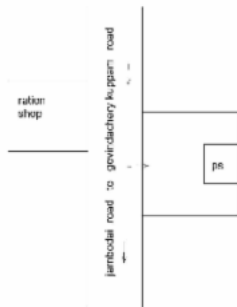

Cad View

Key MAP View