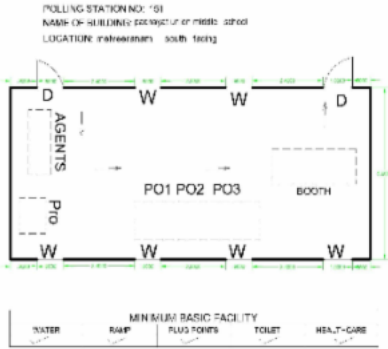

வாக்காளர் பதிவு அலுவலரின்
கையொப்பம்

Nazri Naksha

Google Map View

Polling Station Building Front View

Polling Station Front View

Cad View

Key MAP View

| | | | | | |
|---|------------|---|------------|--|------------|
| 1 பெயர் : துரைவேலு தந்தை பெயர்: சம்பத் வீட்டு எண் : 1 வயது : 38 பாலினம் : ஆண் Photo is available | WDR0450130 | 2 பெயர் : ஜெயபதி தந்தை பெயர்: முனிசாமி வீட்டு எண் : 1 வயது : 38 பாலினம் : ஆண் Photo is available | WDR0332940 | 3 பெயர் : நதியா தந்தை பெயர்: சீனிவாசன் வீட்டு எண் : 1 வயது : 34 பாலினம் : பெண் Photo is available | WDR0333310 |
| 4 பெயர் : விஜயபதி தந்தை பெயர்: முனிசாமி வீட்டு எண் : 1 வயது : 33 பாலினம் : ஆண் Photo is available | WDR0332957 | 5 பெயர் : ஆனந்தன் தந்தை பெயர்: ஆறுமுகம் வீட்டு எண் : 1 வயது : 33 பாலினம் : ஆண் Photo is available | WDR0333302 | 6 பெயர் : வசந்தி தந்தை பெயர்: தேவராஜ் வீட்டு எண் : 1 வயது : 33 பாலினம் : பெண் Photo is available | WDR0333328 |
| 7 பெயர் : அஸ்வினி கணவர் பெயர்: சுரேஷ் வீட்டு எண் : 1 வயது : 28 பாலினம் : பெண் Photo is available | WDR1024561 | 8 பெயர் : சிலம்பரசன் தந்தை பெயர்: குமார் வீட்டு எண் : 1-17 வயது : 35 பாலினம் : ஆண் Photo is available | WDR0333195 | 9 பெயர் : நடராஜன் தந்தை பெயர்: அண்ணாமலை வீட்டு எண் : 2 வயது : 37 பாலினம் : ஆண் Photo is available | DKH3001047 |
| 10 பெயர் : அருணகுமார் தந்தை பெயர்: வரதராஜன் வீட்டு எண் : 2 வயது : 37 பாலினம் : ஆண் Photo is available | DKH3001062 | 11 பெயர் : கணேசன் தந்தை பெயர்: ஏழுமலை வீட்டு எண் : 2 வயது : 28 பாலினம் : ஆண் Photo is available | WDR1024504 | 12 பெயர் : கோபி தந்தை பெயர்: சண்முகம் வீட்டு எண் : 2-4 வயது : 35 பாலினம் : ஆண் Photo is available | WDR0450742 |
| 13 பெயர் : தமிழ்இலக்கியா தந்தை பெயர்: கிருஷ்ணமூர்த்தி வீட்டு எண் : 2-138 வயது : 34 பாலினம் : பெண் Photo is available | WDR0333211 | 14 பெயர் : நந்தினி வெ தந்தை பெயர்: வெங்கடேசன் வீட்டு எண் : 2/151 வயது : 22 பாலினம் : பெண் Photo is available | WDR2595171 | 15 பெயர் : அஸ்வின் குமார் வெ தாயின் பெயர்: சுகுண சுந்தரி வெ வீட்டு எண் : 2/151 வயது : 20 பாலினம் : ஆண் Photo is available | WDR2541449 |
| 16 பெயர் : வீரபத்திரன் தந்தை பெயர்: சாமிநாதன் வீட்டு எண் : 2/158 வயது : 25 பாலினம் : ஆண் Photo is available | WDR2362820 | 17 பெயர் : அபிநயா தந்தை பெயர்: சேட்டு வீட்டு எண் : 2/160 வயது : 22 பாலினம் : பெண் Photo is available | WDR2490381 | 18 பெயர் : தேன்மொழி கணவர் பெயர்: பாலசந்தானம் வீட்டு எண் : 2-166 வயது : 41 பாலினம் : பெண் Photo is available | WDR0175141 |
| 19 பெயர் : பூபாலன் தந்தை பெயர்: முருகன் வீட்டு எண் : 2-178 வயது : 34 பாலினம் : ஆண் Photo is available | WDR0246207 | 20 பெயர் : விக்ரம் தந்தை பெயர்: முருகன் வீட்டு எண் : 2/178 வயது : 22 பாலினம் : ஆண் Photo is available | WDR2411023 | 21 பெயர் : திவ்யா தந்தை பெயர்: சேகர் வீட்டு எண் : 2/179 வயது : 25 பாலினம் : பெண் Photo is available | WDR1100643 |
| 22 பெயர் : பரத் தந்தை பெயர்: குப்பன் வீட்டு எண் : 2/184 வயது : 20 பாலினம் : ஆண் Photo is available | WDR2515336 | 23 பெயர் : பார்வதி தந்தை பெயர்: சேகர் வீட்டு எண் : 2/198 வயது : 26 பாலினம் : பெண் Photo is available | WDR1065200 | 24 பெயர் : பவித்ரா தந்தை பெயர்: சேகர் வீட்டு எண் : 2/198 வயது : 25 பாலினம் : பெண் Photo is available | WDR1099092 |
| 25 பெயர் : தி திரிஷா தந்தை பெயர்: தினகரன் வீட்டு எண் : 2/200 வயது : 22 பாலினம் : பெண் Photo is available | WDR2541191 | 26 பெயர் : தேஸ்கா தந்தை பெயர்: சேகர் வீட்டு எண் : 32-B வயது : 32 பாலினம் : ஆண் Photo is available | WDR0450833 | 27 பெயர் : நதியா கணவர் பெயர்: சுதாகர் வீட்டு எண் : 46 வயது : 33 பாலினம் : பெண் Photo is available | WDR0450049 |
| 28 பெயர் : சுதாகர் தந்தை பெயர்: முருகன் வீட்டு எண் : 50 வயது : 43 பாலினம் : ஆண் Photo is available | WDR0450338 | 29 பெயர் : நித்தியானந்தன் தந்தை பெயர்: கிருஷ்ணன் வீட்டு எண் : 63 வயது : 33 பாலினம் : ஆண் Photo is available | WDR0333047 | 30 பெயர் : குமரேசன் தந்தை பெயர்: முருகன் வீட்டு எண் : 87 வயது : 33 பாலினம் : ஆண் Photo is available | WDR0333278 |