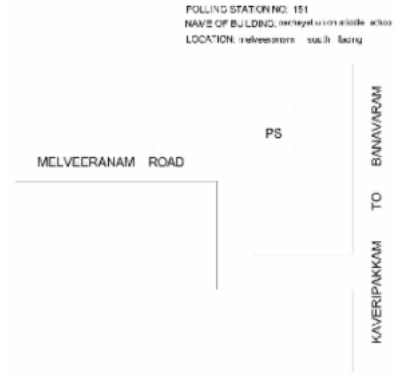

Google Map View