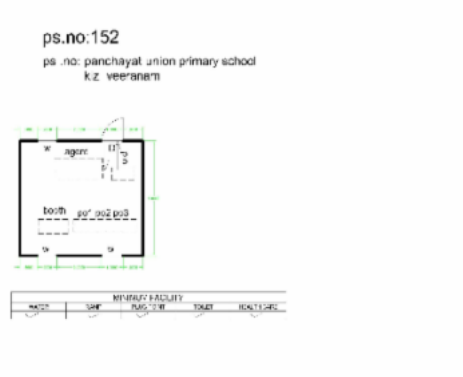

Google Map View

Polling Station Building Front View

Polling Station Front View

Cad View

Key MAP View

1 பெயர் : கோதைநாயகி கணவர் பெயர்: குமரேசன் கே வீட்டு எண் : 0 வயது : 43 பாலினம் : பெண் Photo is available	WDR2535433	2 பெயர் : சுகுணா கணவர் பெயர்: மாணிக்கம் வீட்டு எண் : 1 வயது : 61 பாலினம் : பெண் Photo is available	WDR1564632	3 பெயர் : குமார் தந்தை பெயர்: அர்சுணன் வீட்டு எண் : 1 வயது : 58 பாலினம் : ஆண் Photo is available	WDR1564640
4 பெயர் : தியாகராஜன் தந்தை பெயர்: அர்சுணன் வீட்டு எண் : 1 வயது : 54 பாலினம் : ஆண் Photo is available	WDR1564657	5 பெயர் : இராஜேஷ்வரி கணவர் பெயர்: தீனதயாளன் வீட்டு எண் : 1 வயது : 47 பாலினம் : பெண் Photo is available	WDR0054130	6 பெயர் : தீனதயாளன் தந்தை பெயர்: மாணிக்கம் வீட்டு எண் : 1 வயது : 45 பாலினம் : ஆண் Photo is available	DKH1440346
7 பெயர் : ஜபாபுநீஜெபகுமாரி கணவர் பெயர்: ராஜா வீட்டு எண் : 1 வயது : 43 பாலினம் : பெண் Photo is available	WDR0985119	8 பெயர் : லலிதா கணவர் பெயர்: தயாசங்கர் வீட்டு எண் : 1 வயது : 43 பாலினம் : பெண் Photo is available	WDR1032861	9 பெயர் : ஜமுனா கணவர் பெயர்: மேத்தியூ வீட்டு எண் : 1 வயது : 41 பாலினம் : பெண் Photo is available	WDR0248179
10 பெயர் : மனோகரன் தந்தை பெயர்: மாணிக்கம் வீட்டு எண் : 1 வயது : 37 பாலினம் : ஆண் Photo is available	WDR0053900	11 பெயர் : கவிதா கணவர் பெயர்: மோகன் வீட்டு எண் : 1 வயது : 36 பாலினம் : பெண் Photo is available	WDR0246546	12 பெயர் : சங்கர் தந்தை பெயர்: மணி வீட்டு எண் : 1 வயது : 36 பாலினம் : ஆண் Photo is available	WDR0451278
13 பெயர் : அருண் குமார் தந்தை பெயர்: மூர்த்தி வீட்டு எண் : 1 வயது : 30 பாலினம் : ஆண் Photo is available	WDR1032879	14 பெயர் : உதயகுமார் தந்தை பெயர்: தேவராஜ் வீட்டு எண் : 1 வயது : 27 பாலினம் : ஆண் Photo is available	WDR0985226	15 பெயர் : ஹேமாவதி தந்தை பெயர்: மணிவேல் வீட்டு எண் : 1 வயது : 27 பாலினம் : பெண் Photo is available	WDR0985283
16 பெயர் : அஸ்வினி தந்தை பெயர்: முனிசாமி வீட்டு எண் : 1 வயது : 27 பாலினம் : பெண் Photo is available	WDR0985317	17 பெயர் : லோகேஷ்வரி கணவர் பெயர்: ஜெயகுமார் வீட்டு எண் : 1 வயது : 27 பாலினம் : பெண் Photo is available	WDR1094077	18 பெயர் : பிரவீன் தந்தை பெயர்: ரமேஷ் வீட்டு எண் : 1 வயது : 25 பாலினம் : ஆண் Photo is available	WDR1119213
19 பெயர் : ரேஷ்மா தந்தை பெயர்: சரவணன் சரவணன் வீட்டு எண் : 1/4 வயது : 26 பாலினம் : பெண் Photo is available	WDR2109064	20 பெயர் : பிரியா தர்ஷினி தந்தை பெயர்: சரவணன் சரவணன் வீட்டு எண் : 1/4 வயது : 25 பாலினம் : பெண் Photo is available	WDR2109114	21 பெயர் : வாசுகி கணவர் பெயர்: மாணிக்கம் வீட்டு எண் : 1-17 வயது : 41 பாலினம் : பெண் Photo is available	WDR0246827
22 பெயர் : ரித்திக் தந்தை பெயர்: பெருமான் வீட்டு எண் : 1/17 வயது : 22 பாலினம் : ஆண் Photo is available	WDR2363455	23 பெயர் : மாசிலாமணி தந்தை பெயர்: முனுசாமி வீட்டு எண் : 1-18 வயது : 34 பாலினம் : ஆண் Photo is available	WDR0246900	24 பெயர் : வினோலா கணவர் பெயர்: அருண் குமார் வீட்டு எண் : 1/18 வயது : 32 பாலினம் : பெண் Photo is available	WDR1036987
25 பெயர் : பிச்சைமுத்து தந்தை பெயர்: முனிசாமி வீட்டு எண் : 1-22 வயது : 72 பாலினம் : ஆண் Photo is available	WDR0776344	26 பெயர் : ரஜினா கணவர் பெயர்: ராமமூர்த்தி வீட்டு எண் : 1/22 வயது : 45 பாலினம் : பெண் Photo is available	DKH1998723	27 பெயர் : பரதகுமார் தந்தை பெயர்: விஜயகுமார் வீட்டு எண் : 1/24 வயது : 23 பாலினம் : ஆண் Photo is available	WDR2316495
28 பெயர் : அஸ்வினி கணவர் பெயர்: மணிமாறன் மணிமாறன் வீட்டு எண் : 1/40 வயது : 31 பாலினம் : பெண் Photo is available	WDR2063626	29 பெயர் : கவிதா தந்தை பெயர்: செல்வகுமார் வீட்டு எண் : 1-43 வயது : 34 பாலினம் : பெண் Photo is available	WDR0246918	30 பெயர் : ஜெயக்குமார் தந்தை பெயர்: சஞ்சீவி வீட்டு எண் : 1-52 வயது : 32 பாலினம் : ஆண் Photo is available	WDR0451369