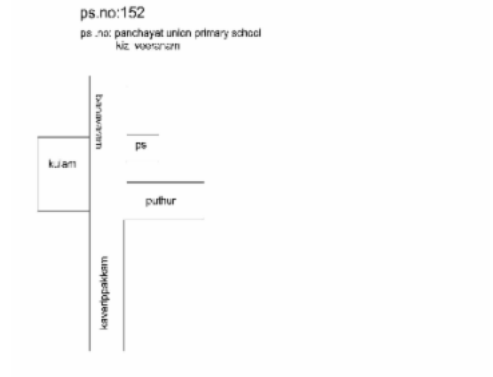

Google Map View

Polling Station Building Front View

Polling Station Front View

Cad View

Key MAP View

1 பெயர் : கோதைநாயகி கணவர் பெயர்: குமரேசன் கே வீட்டு எண் : 0 வயது : 43 பாலினம் : பெண் Photo is available	WDR2535433	2 பெயர் : சுகுணா கணவர் பெயர்: மாணிக்கம் வீட்டு எண் : 1 வயது : 61 பாலினம் : பெண் Photo is available	WDR1564632	3 பெயர் : குமார் தந்தை பெயர்: அர்சுணன் வீட்டு எண் : 1 வயது : 58 பாலினம் : ஆண் Photo is available	WDR1564640
4 பெயர் : தியாகராஜன் தந்தை பெயர்: அர்சுணன் வீட்டு எண் : 1 வயது : 54 பாலினம் : ஆண் Photo is available	WDR1564657	5 பெயர் : இராஜேஷ்வரி கணவர் பெயர்: தீனதயாளன் வீட்டு எண் : 1 வயது : 47 பாலினம் : பெண் Photo is available	WDR0054130	6 பெயர் : தீனதயாளன் தந்தை பெயர்: மாணிக்கம் வீட்டு எண் : 1 வயது : 45 பாலினம் : ஆண் Photo is available	DKH1440346
7 பெயர் : ஜபாபுநீஜெபகுமாரி கணவர் பெயர்: ராஜா வீட்டு எண் : 1 வயது : 43 பாலினம் : பெண் Photo is available	WDR0985119	8 பெயர் : லலிதா கணவர் பெயர்: தயாசங்கர் வீட்டு எண் : 1 வயது : 43 பாலினம் : பெண் Photo is available	WDR1032861	9 பெயர் : ஜமுனா கணவர் பெயர்: மேத்தியூ வீட்டு எண் : 1 வயது : 41 பாலினம் : பெண் Photo is available	WDR0248179
10 பெயர் : மனோகரன் தந்தை பெயர்: மாணிக்கம் வீட்டு எண் : 1 வயது : 37 பாலினம் : ஆண் Photo is available	WDR0053900	11 பெயர் : கவிதா கணவர் பெயர்: மோகன் வீட்டு எண் : 1 வயது : 36 பாலினம் : பெண் Photo is available	WDR0246546	12 பெயர் : சங்கர் தந்தை பெயர்: மணி வீட்டு எண் : 1 வயது : 36 பாலினம் : ஆண் Photo is available	WDR0451278
13 பெயர் : அருண் குமார் தந்தை பெயர்: மூர்த்தி வீட்டு எண் : 1 வயது : 30 பாலினம் : ஆண் Photo is available	WDR1032879	14 பெயர் : உதயகுமார் தந்தை பெயர்: தேவராஜ் வீட்டு எண் : 1 வயது : 27 பாலினம் : ஆண் Photo is available	WDR0985226	15 பெயர் : ஹேமாவதி தந்தை பெயர்: மணிவேல் வீட்டு எண் : 1 வயது : 27 பாலினம் : பெண் Photo is available	WDR0985283
16 பெயர் : அஸ்வினி தந்தை பெயர்: முனிசாமி வீட்டு எண் : 1 வயது : 27 பாலினம் : பெண் Photo is available	WDR0985317	17 பெயர் : லோகேஷ்வரி கணவர் பெயர்: ஜெயகுமார் வீட்டு எண் : 1 வயது : 27 பாலினம் : பெண் Photo is available	WDR1094077	18 பெயர் : பிரவீன் தந்தை பெயர்: ரமேஷ் வீட்டு எண் : 1 வயது : 25 பாலினம் : ஆண் Photo is available	WDR1119213
19 பெயர் : ரேஷ்மா தந்தை பெயர்: சரவணன் சரவணன் வீட்டு எண் : 1/4 வயது : 26 பாலினம் : பெண் Photo is available	WDR2109064	20 பெயர் : பிரியா தர்ஷினி தந்தை பெயர்: சரவணன் சரவணன் வீட்டு எண் : 1/4 வயது : 25 பாலினம் : பெண் Photo is available	WDR2109114	21 பெயர் : வாசுகி கணவர் பெயர்: மாணிக்கம் வீட்டு எண் : 1-17 வயது : 41 பாலினம் : பெண் Photo is available	WDR0246827
22 பெயர் : ரித்திக் தந்தை பெயர்: பெருமான் வீட்டு எண் : 1/17 வயது : 22 பாலினம் : ஆண் Photo is available	WDR2363455	23 பெயர் : மாசிலாமணி தந்தை பெயர்: முனுசாமி வீட்டு எண் : 1-18 வயது : 34 பாலினம் : ஆண் Photo is available	WDR0246900	24 பெயர் : வினோலா கணவர் பெயர்: அருண் குமார் வீட்டு எண் : 1/18 வயது : 32 பாலினம் : பெண் Photo is available	WDR1036987
25 பெயர் : பிச்சைமுத்து தந்தை பெயர்: முனிசாமி வீட்டு எண் : 1-22 வயது : 72 பாலினம் : ஆண் Photo is available	WDR0776344	26 பெயர் : ரஜினா கணவர் பெயர்: ராமமூர்த்தி வீட்டு எண் : 1/22 வயது : 45 பாலினம் : பெண் Photo is available	DKH1998723	27 பெயர் : பரதகுமார் தந்தை பெயர்: விஜயகுமார் வீட்டு எண் : 1/24 வயது : 23 பாலினம் : ஆண் Photo is available	WDR2316495
28 பெயர் : அஸ்வினி கணவர் பெயர்: மணிமாறன் மணிமாறன் வீட்டு எண் : 1/40 வயது : 31 பாலினம் : பெண் Photo is available	WDR2063626	29 பெயர் : கவிதா தந்தை பெயர்: செல்வகுமார் வீட்டு எண் : 1-43 வயது : 34 பாலினம் : பெண் Photo is available	WDR0246918	30 பெயர் : ஜெயக்குமார் தந்தை பெயர்: சஞ்சீவி வீட்டு எண் : 1-52 வயது : 32 பாலினம் : ஆண் Photo is available	WDR0451369