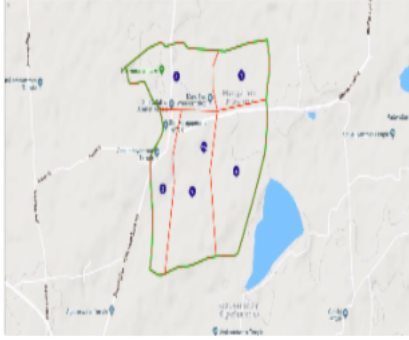

Nazri Naksha