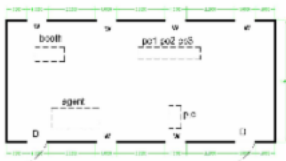

Cad View

Key MAP View

ps.no:157
ps .no: panchayat union primary school
pudur

ps.no:157
ps .no: panchayat union primary school
pudur

ps

kiz veeranam

vedanhangal