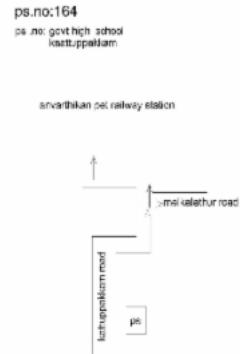

Key MAP View