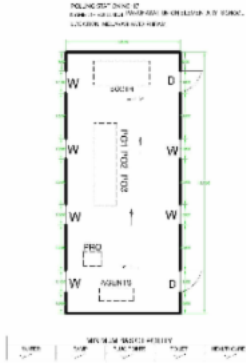

Google Map View

Polling Station Building Front View

Polling Station Front View

Cad View

Key MAP View

1 பெயர் : தேவராஜ் தந்தை பெயர்: தொப்பாளன் வீட்டு எண் : 1 வயது : 78 பாலினம் : ஆண்	WDR0532093 Photo is available	2 பெயர் : அன்னியப்பா தந்தை பெயர்: ரோசப்பா வீட்டு எண் : 1 வயது : 69 பாலினம் : ஆண்	WDR2207207 Photo is available	3 பெயர் : ஜி கல்பன கணவர் பெயர்: லோகநாதன் வீட்டு எண் : 1 வயது : 41 பாலினம் : பெண்	WDR1158013 Photo is available
4 பெயர் : அர்ச்சனா கணவர் பெயர்: மகேஷ்வரன் வீட்டு எண் : 1 வயது : 39 பாலினம் : பெண்	WDR2302594 Photo is available	5 பெயர் : நித்தியா கணவர் பெயர்: பால்கரன் வீட்டு எண் : 1 வயது : 38 பாலினம் : பெண்	WDR0532127 Photo is available	6 பெயர் : லாவண்யா கணவர் பெயர்: லோகன் வீட்டு எண் : 1 வயது : 33 பாலினம் : பெண்	WDR0366252 Photo is available
7 பெயர் : மணிகண்டன் தந்தை பெயர்: ரகுபதி வீட்டு எண் : 1 வயது : 30 பாலினம் : ஆண்	WDR0720508 Photo is available	8 பெயர் : குணவதி கணவர் பெயர்: மணிகண்டன் வீட்டு எண் : 1 வயது : 26 பாலினம் : பெண்	WDR2328623 Photo is available	9 பெயர் : திருவேங்கடம் தந்தை பெயர்: சுப்பிரமணி வீட்டு எண் : 2/82 வயது : 39 பாலினம் : ஆண்	WDR2446631 Photo is available
10 பெயர் : ரேவதி கணவர் பெயர்: திருவேங்கடம் வீட்டு எண் : 2/82 வயது : 32 பாலினம் : பெண்	WDR2411536 Photo is available	11 பெயர் : முனிசாமி தந்தை பெயர்: துரைசாமி வீட்டு எண் : 3 வயது : 73 பாலினம் : ஆண்	WDR2302511 Photo is available	12 பெயர் : தயாரம்மா கணவர் பெயர்: முனிசாமி வீட்டு எண் : 3 வயது : 67 பாலினம் : பெண்	WDR2302628 Photo is available
13 பெயர் : பிரவின தந்தை பெயர்: வெங்கடேசன் வீட்டு எண் : 4 வயது : 32 பாலினம் : ஆண்	WDR0366237 Photo is available	14 பெயர் : ஜீவா நந்தம் தந்தை பெயர்: தருமன் வீட்டு எண் : 4/ஏ வயது : 23 பாலினம் : ஆண்	WDR2206860 Photo is available	15 பெயர் : லதா கணவர் பெயர்: அண்ணாமலை வீட்டு எண் : 5 வயது : 46 பாலினம் : பெண்	WDR0366401 Photo is available
16 பெயர் : கண்ணன் தந்தை பெயர்: அண்ணாமலை வீட்டு எண் : 5 வயது : 45 பாலினம் : ஆண்	DKH2977494 Photo is available	17 பெயர் : வெங்கடேசன் தந்தை பெயர்: அண்ணாமலை வீட்டு எண் : 5 வயது : 42 பாலினம் : ஆண்	DKH2474922 Photo is available	18 பெயர் : கவிதா கணவர் பெயர்: ஜெகதீசன் வீட்டு எண் : 6A வயது : 31 பாலினம் : பெண்	WDR2598779 Photo is available
19 பெயர் : சரிதா கோ கணவர் பெயர்: கோவிந்தசாமி வீட்டு எண் : 7 வயது : 36 பாலினம் : பெண்	WDR0720631 Photo is available	20 பெயர் : மலர் கணவர் பெயர்: குப்பன் வீட்டு எண் : 10 வயது : 55 பாலினம் : பெண்	DKH2996650 Photo is available	21 பெயர் : ரகு தந்தை பெயர்: அண்ணியப்பன் வீட்டு எண் : 12 வயது : 34 பாலினம் : ஆண்	WDR0624577 Photo is available
22 பெயர் : பிரகாஷ் தாயின் பெயர்: ஆனந்தி வீட்டு எண் : 13 வயது : 46 பாலினம் : ஆண்	WDR0720417 Photo is available	23 பெயர் : சுப்பிரமணி தந்தை பெயர்: ராமந்திரி வீட்டு எண் : 13 வயது : 41 பாலினம் : ஆண்	WDR1036409 Photo is available	24 பெயர் : ரேகா கணவர் பெயர்: முனிசாமி வீட்டு எண் : 13 வயது : 36 பாலினம் : பெண்	WDR0900043 Photo is available
25 பெயர் : ராதிகா கணவர் பெயர்: முனிசாமி வீட்டு எண் : 13 வயது : 35 பாலினம் : பெண்	WDR0532366 Photo is available	26 பெயர் : நித்தியா தந்தை பெயர்: முனிசாமி வீட்டு எண் : 13 வயது : 31 பாலினம் : பெண்	WDR0532077 Photo is available	27 பெயர் : சேகர் தந்தை பெயர்: முனிசாமி வீட்டு எண் : 13 வயது : 29 பாலினம் : ஆண்	WDR0899989 Photo is available
28 பெயர் : கௌதமி கணவர் பெயர்: சுப்பிரமணி வீட்டு எண் : 13 வயது : 28 பாலினம் : பெண்	WDR2319762 Photo is available	29 பெயர் : ராமன் தந்தை பெயர்: முனுசாமி வீட்டு எண் : 14 வயது : 53 பாலினம் : ஆண்	WDR0720425 Photo is available	30 பெயர் : மகேஸ்வரி கணவர் பெயர்: ராமன் வீட்டு எண் : 14 வயது : 47 பாலினம் : பெண்	WDR0720615 Photo is available