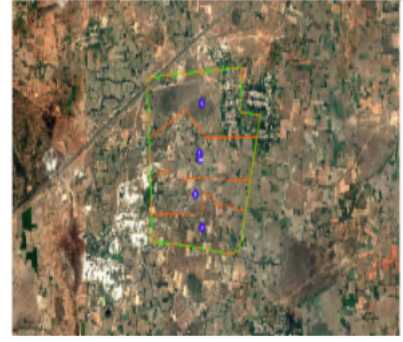

**3. வாக்குச் சாவடியின் விவரங்கள்**

<p><b>வாக்குச் சாவடியின் எண் மற்றும் பெயர் :</b></p> <p>193 - அரசினர் உயர்நிலைப் பள்ளி, கிழக்கு பார்த்த வடக்கு பகுதி காட்டுப்பாக்கம் 632502</p> <p><b>வாக்குச் சாவடியின் முகவரி :</b></p> <p>அரசினர் உயர்நிலைப் பள்ளி, கிழக்கு பார்த்த வடக்கு பகுதி காட்டுப்பாக்கம் 632502</p>	<p><b>வாக்குச் சாவடியின் வகைப்பாடு (ஆண்/பெண்/பொது)</b></p>	<p><b>பொது</b></p>
	<p><b>துணை வாக்குச் சாவடிகளின் எண்ணிக்கை :</b></p>	<p>0</p>

**4. வாக்காளர்களின் எண்ணிக்கை**

தொடங்கும் வரிசை எண்	முடியும் வரிசை எண்.	நிகர வாக்காளர்களின் எண்ணிக்கை			
		ஆண்	பெண்	மூன்றாம் பாலினம்	மொத்தம்
1	568	282	279	0	561

கையொப்பம்

Nazri Naksha

Google Map View

Polling Station Building Front View