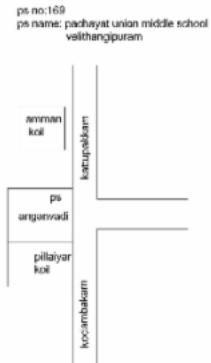

Key MAP View