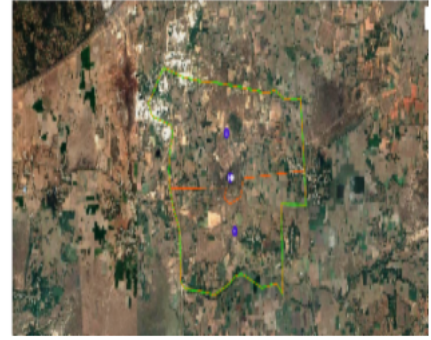

**3. வாக்குச் சாவடியின் விவரங்கள்**

<p><b>வாக்குச் சாவடியின் எண் மற்றும் பெயர் :</b></p> <p>195 - ஊராட்சி ஒன்றிய நடுநிலைப்பள்ளி , கிழக்கு பார்த்த மத்திய கட்டிடம் வெளிதாங்கிபுரம் 632502</p> <p><b>வாக்குச் சாவடியின் முகவரி :</b></p> <p>ஊராட்சி ஒன்றிய நடுநிலைப்பள்ளி , கிழக்கு பார்த்த மத்திய கட்டிடம் வெளிதாங்கிபுரம் 632502</p>	<p><b>வாக்குச் சாவடியின் வகைப்பாடு (ஆண்/பெண்/பொது)</b></p>	<p><b>பொது</b></p>
	<p><b>துணை வாக்குச் சாவடிகளின் எண்ணிக்கை :</b></p>	<p>0</p>

**4. வாக்காளர்களின் எண்ணிக்கை**

தொடங்கும் வரிசை எண்	முடியும் வரிசை எண்.	நிகர வாக்காளர்களின் எண்ணிக்கை			
		ஆண்	பெண்	மூன்றாம் பாலினம்	மொத்தம்
1	657	330	324	0	654

கையொப்பம்

Nazri Naksha

Google Map View

Polling Station Building Front View