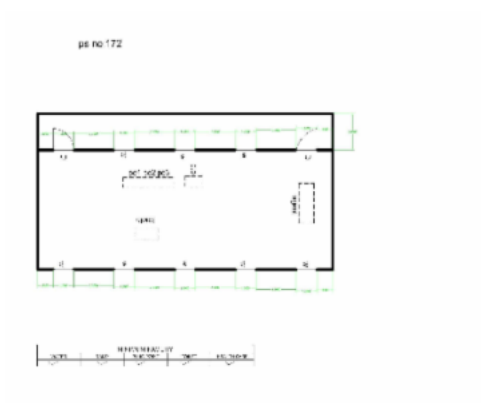

Google Map View

Polling Station Building Front View

Polling Station Front View

Cad View

Key MAP View

1 பெயர் : பத்மாவதி கணவர் பெயர்: முனுசாமி வீட்டு எண் : 2-143 வயது : 36 பாலினம் : பெண்	WDR0668913 Photo is available	2 பெயர் : அருண்குமார் தந்தை பெயர்: குணசேகரன் வீட்டு எண் : 2/144ஏ/367 வயது : 26 பாலினம் : ஆண்	WDR1147248 Photo is available	3 பெயர் : சுஜாதா கணவர் பெயர்: அக்னிபாலக் வீட்டு எண் : 2-359 வயது : 43 பாலினம் : பெண்	WDR0331322 Photo is available
4 பெயர் : ஹபிபா தந்தை பெயர்: உசேனன் வீட்டு எண் : 7/1 வயது : 25 பாலினம் : பெண்	WDR2187698 Photo is available	5 பெயர் : பரிதா பாணு கணவர் பெயர்: இந்தியாஸ் அலி வீட்டு எண் : 10/11 வயது : 44 பாலினம் : பெண்	WDR1129717 Photo is available	6 பெயர் : லோகேஸ்வரன் இ தந்தை பெயர்: இளங்கோவன் ந வீட்டு எண் : 13/10 வயது : 24 பாலினம் : ஆண்	WDR2187581 Photo is available
7 பெயர் : ஸாரம்பி கணவர் பெயர்: அச்சுரஃபுஅலி வீட்டு எண் : 15 வயது : 30 பாலினம் : பெண்	WDR2187755 Photo is available	8 பெயர் : ஜாஃபேர் தந்தை பெயர்: முஹம்மத் அலி வீட்டு எண் : 15 வயது : 29 பாலினம் : ஆண்	WDR2187532 Photo is available	9 பெயர் : செல்வம் தந்தை பெயர்: ரத்தினம் வீட்டு எண் : 33 வயது : 25 பாலினம் : ஆண்	WDR1141316 Photo is available
10 பெயர் : சபித்தா தந்தை பெயர்: சுப்பிரமணி வீட்டு எண் : 37/1 வயது : 27 பாலினம் : பெண்	WDR2259265 Photo is available	11 பெயர் : மேரி கணவர் பெயர்: ரத்தினம் வீட்டு எண் : 38 வயது : 39 பாலினம் : பெண்	WDR1141472 Photo is available	12 பெயர் : சாகுல் ஹமீது தந்தை பெயர்: அப்துல் காதர் வீட்டு எண் : 73 வயது : 36 பாலினம் : ஆண்	WDR2187680 Photo is available
13 பெயர் : சதீஷ்குமார் தந்தை பெயர்: பன்னகசயணன் வீட்டு எண் : 94 வயது : 38 பாலினம் : ஆண்	WDR1065929 Photo is available	14 பெயர் : சுரேஷ்பாபு தந்தை பெயர்: கோபால் வீட்டு எண் : 117 வயது : 51 பாலினம் : ஆண்	DKH1918788 Photo is available	15 பெயர் : பிரிதா கணவர் பெயர்: சுரேஷ்பாபு வீட்டு எண் : 117 வயது : 45 பாலினம் : பெண்	DKH1918770 Photo is available
16 பெயர் : தேவாரம் தந்தை பெயர்: பலராம் வீட்டு எண் : 143 வயது : 51 பாலினம் : ஆண்	DKH2665289 Photo is available	17 பெயர் : லதா கணவர் பெயர்: தேவாரம் பட்டேல் வீட்டு எண் : 143 வயது : 50 பாலினம் : பெண்	DKH2665271 Photo is available	18 பெயர் : சஜிதா பேகம் கணவர் பெயர்: மார்கண்டன் வீட்டு எண் : 158 வயது : 37 பாலினம் : பெண்	WDR2187847 Photo is available
19 பெயர் : முஹமத் காலித தந்தை பெயர்: அப்துல் ரஹுமெந் வீட்டு எண் : 162 வயது : 69 பாலினம் : ஆண்	WDR2187797 Photo is available	#2 20 பெயர் : மு லத்திஃப் தந்தை பெயர்: முஸ்தபா வீட்டு எண் : 184/1 வயது : 42 பாலினம் : ஆண்	WDR2259174 Photo is available	21 பெயர் : காதர் பாஷா தந்தை பெயர்: ஜய்லா வீட்டு எண் : 227 வயது : 31 பாலினம் : ஆண்	WDR2187748 Photo is available
22 பெயர் : இம்ரான் தந்தை பெயர்: ஹசீம் வீட்டு எண் : 234 வயது : 26 பாலினம் : ஆண்	WDR2187821 Photo is available	23 பெயர் : கபுர் தந்தை பெயர்: கபுர் வீட்டு எண் : 311 வயது : 61 பாலினம் : ஆண்	WDR0254284 Photo is available	24 பெயர் : ஷம்சாத் கணவர் பெயர்: முஜிப்பாஷா வீட்டு எண் : 326 வயது : 41 பாலினம் : பெண்	WDR0460154 Photo is available
25 பெயர் : மு ஷபானா கணவர் பெயர்: முஹம்மத் ரபி வீட்டு எண் : 326 வயது : 19 பாலினம் : பெண்	WDR2579589 Photo is available	26 பெயர் : ரஞ்சிதம் கணவர் பெயர்: ரிங்கேஷ்குமரன் வீட்டு எண் : 327 வயது : 44 பாலினம் : பெண்	WDR0926246 Photo is available	27 பெயர் : ரூபிஸிமா கிருஷ்டி கணவர் பெயர்: ஜெயப்பால் வீட்டு எண் : 327 வயது : 43 பாலினம் : பெண்	DKH2940534 Photo is available
28 பெயர் : மாலிக் பாஷா தந்தை பெயர்: மஸ்தான் வீட்டு எண் : 335 வயது : 36 பாலினம் : ஆண்	WDR0585786 Photo is available	29 பெயர் : முபினா கணவர் பெயர்: சான்பாஷா வீட்டு எண் : 339 வயது : 40 பாலினம் : பெண்	WDR0460212 Photo is available	30 பெயர் : சாதிக் தந்தை பெயர்: காலேஷா வீட்டு எண் : 339 வயது : 29 பாலினம் : ஆண்	WDR0779967 Photo is available