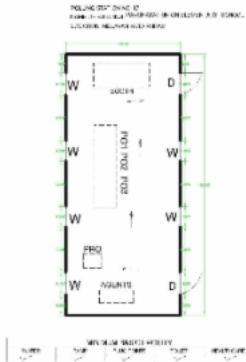

Google Map View

Polling Station Building Front View

Polling Station Front View

Cad View

Key MAP View

1 பெயர் : லட்சுமி கணவர் பெயர் : மூர்த்தி வீட்டு எண் : 1 வயது : 40 பாலினம் : பெண் Photo is available	WDR0720698	2 பெயர் : ஜோதி கணவர் பெயர் : சரவணா வீட்டு எண் : 1 வயது : 38 பாலினம் : பெண் Photo is available	WDR0532283	3 பெயர் : சரிதா கணவர் பெயர் : இராவேனஸ்வரன் வீட்டு எண் : 1 வயது : 33 பாலினம் : பெண் Photo is available	WDR0532143
4 பெயர் : ரோஜா கணவர் பெயர் : அன்பரசன் வீட்டு எண் : 1 வயது : 25 பாலினம் : பெண் Photo is available	WDR2328581	5 பெயர் : ஈஸ்வரி கணவர் பெயர் : தமிழரசன் வீட்டு எண் : 1 வயது : 24 பாலினம் : பெண் Photo is available	WDR2328607	6 பெயர் : சுணில் குமார் தந்தை பெயர் : கமல் வீட்டு எண் : 2-1 வயது : 27 பாலினம் : ஆண் Photo is available	WDR0958785
7 பெயர் : எல்லம்மாள் கணவர் பெயர் : வேலாயுதம் வீட்டு எண் : 11 வயது : 40 பாலினம் : பெண் Photo is available	WDR0365940	8 பெயர் : சதீஷ் குமார் சதீஷ் குமார் தந்தை பெயர் : வேலாயுதம் வேலாயுதம் வீட்டு எண் : 11 வயது : 20 பாலினம் : ஆண் Photo is available	WDR2535623	9 பெயர் : திவ்யா தாயின் பெயர் : முனுசாமி வீட்டு எண் : 13 வயது : 33 பாலினம் : பெண் Photo is available	WDR0365957
10 பெயர் : பூஷணம் கணவர் பெயர் : பலராமன் வீட்டு எண் : 20 வயது : 70 பாலினம் : பெண் Photo is available	WDR2067551	11 பெயர் : திலகவதி கணவர் பெயர் : ஜெகதலப்ரதாபன் வீட்டு எண் : 22 வயது : 32 பாலினம் : பெண் Photo is available	WDR0532267	12 பெயர் : சுகுணா கணவர் பெயர் : நாகப்பன் வீட்டு எண் : 47 வயது : 74 பாலினம் : பெண் Photo is available	WDR0352393
13 பெயர் : பிரவீன்குமார் தந்தை பெயர் : பருசோதமன் வீட்டு எண் : 51 வயது : 46 பாலினம் : ஆண் Photo is available	WDR0720813	14 பெயர் : சென்பகராணி தந்தை பெயர் : சுந்தர மூர்த்தி வீட்டு எண் : 56 வயது : 27 பாலினம் : பெண் Photo is available	WDR1069822	15 பெயர் : மோனிகா மு கணவர் பெயர் : முனுசாமி வீட்டு எண் : 59/1 வயது : 24 பாலினம் : பெண் Photo is available	WDR2470060
16 பெயர் : கஜேந்திரன் தந்தை பெயர் : பழனி வீட்டு எண் : 69 வயது : 51 பாலினம் : ஆண் Photo is available	WDR1257567	17 பெயர் : முனுசாமி தந்தை பெயர் : கணேசன் வீட்டு எண் : 69 வயது : 50 பாலினம் : ஆண் Photo is available	WDR0366021	18 பெயர் : ரேவதி கணவர் பெயர் : பாண்டிரங்கன் வீட்டு எண் : 72 வயது : 39 பாலினம் : பெண் Photo is available	WDR0366013
19 பெயர் : மாரகபந்து தந்தை பெயர் : பலராமன் வீட்டு எண் : 76 வயது : 56 பாலினம் : ஆண் Photo is available	RAZ1194273	20 பெயர் : சரவணா தந்தை பெயர் : பழனி வீட்டு எண் : 87 வயது : 38 பாலினம் : ஆண் Photo is available	WDR0532275	21 பெயர் : ஜெயஸ்ரி ச தந்தை பெயர் : சரவணன் ஏ வீட்டு எண் : 87/144 வயது : 20 பாலினம் : பெண் Photo is available	WDR2526382
22 பெயர் : சதிஸ்குமார் தந்தை பெயர் : சம்பத் வீட்டு எண் : 88 வயது : 32 பாலினம் : ஆண் Photo is available	WDR0365965	23 பெயர் : திருவேணி கணவர் பெயர் : மோகன்ராஜ் வீட்டு எண் : 92 வயது : 37 பாலினம் : பெண் Photo is available	WDR0753855	24 பெயர் : சசிகுமார் தந்தை பெயர் : ராமு வீட்டு எண் : 92 வயது : 27 பாலினம் : ஆண் Photo is available	WDR0958769
25 பெயர் : வெங்கடேசன் தந்தை பெயர் : ராகவன் வீட்டு எண் : 103 வயது : 74 பாலினம் : ஆண் Photo is available	WDR1257575	26 பெயர் : பாரதி கணவர் பெயர் : வெங்கடேசன் வீட்டு எண் : 103 வயது : 64 பாலினம் : பெண் Photo is available	WDR1257583	27 பெயர் : சதீஷ் தந்தை பெயர் : வெங்கடேசன் வீட்டு எண் : 103 வயது : 43 பாலினம் : ஆண் Photo is available	DKH1421361
28 பெயர் : விசுவநாதன் தந்தை பெயர் : வெங்கடேசன் வீட்டு எண் : 103 வயது : 42 பாலினம் : ஆண் Photo is available	DKH1699735	29 பெயர் : அனிதா கணவர் பெயர் : சதீஷ் வீட்டு எண் : 103 வயது : 42 பாலினம் : பெண் Photo is available	DKH2929834	30 பெயர் : நந்தகோட்டி தந்தை பெயர் : பரமானந்தம் வீட்டு எண் : 105 வயது : 45 பாலினம் : ஆண் Photo is available	WDR0094607