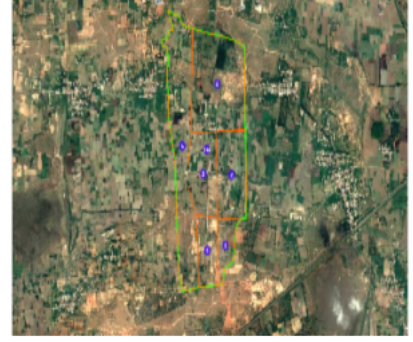

Google Map View