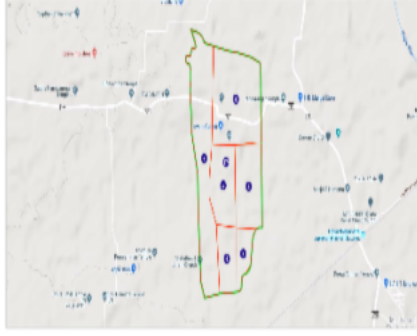

Nazri Naksha