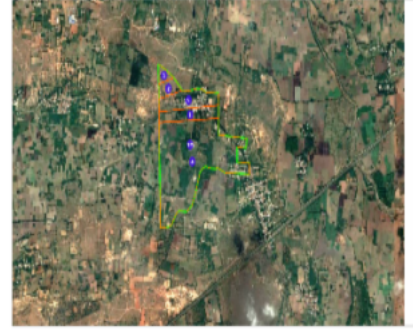

Google Map View