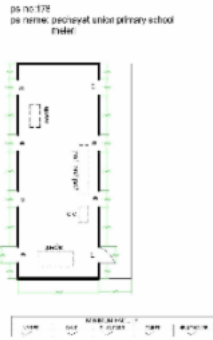

Polling Station Building Front View

Polling Station Front View

Cad View

Key MAP View

1 பெயர் : சாரதம்பாள கணவர் பெயர்: முனுசாமி வீட்டு எண் : 1 வயது : 81 பாலினம் : பெண் Photo is available WDR1743640	2 பெயர் : பொன்னி கணவர் பெயர்: ஆறுமுகம் வீட்டு எண் : 1 வயது : 68 பாலினம் : பெண் Photo is available WDR1099084	3 பெயர் : வடிவேல் தந்தை பெயர்: ராமசாமி வீட்டு எண் : 1 வயது : 61 பாலினம் : ஆண் Photo is available WDR1743657
4 பெயர் : பூங்கொடி கணவர் பெயர்: வடிவேல் வீட்டு எண் : 1 வயது : 42 பாலினம் : பெண் Photo is available DKH2059079	5 பெயர் : பூர்ணிமா தந்தை பெயர்: ராதாகிருஷ்ணன் வீட்டு எண் : 1 வயது : 34 பாலினம் : பெண் Photo is available WDR0255299	6 பெயர் : பூர்ராமன் தந்தை பெயர்: மாணிக்கம் வீட்டு எண் : 1 வயது : 34 பாலினம் : ஆண் Photo is available WDR0255307
7 பெயர் : ராஜேஷ் தந்தை பெயர்: குமார் வீட்டு எண் : 1 வயது : 34 பாலினம் : ஆண் Photo is available WDR0463992	8 பெயர் : அம்சா கணவர் பெயர்: வினாயகமூர்த்தி வீட்டு எண் : 1 வயது : 30 பாலினம் : பெண் Photo is available WDR0989145	9 பெயர் : சூர்யா தந்தை பெயர்: திருஞானம் வீட்டு எண் : 1 வயது : 28 பாலினம் : பெண் Photo is available WDR0989186
10 பெயர் : பூர் கார்த்திகேயன் தந்தை பெயர்: சபாபதி வீட்டு எண் : 1/107பீ வயது : 31 பாலினம் : ஆண் Photo is available WDR0736744	11 பெயர் : ஜெயா கணவர் பெயர்: குமார் வீட்டு எண் : 1-162 வயது : 41 பாலினம் : பெண் Photo is available WDR0255315	12 பெயர் : கொள்ளாபுரி தந்தை பெயர்: கோவிந்தன் வீட்டு எண் : 2 வயது : 65 பாலினம் : ஆண் Photo is available WDR1743665
13 பெயர் : ராணி கணவர் பெயர்: கொள்ளாபுரி வீட்டு எண் : 2 வயது : 57 பாலினம் : பெண் Photo is available WDR1743673	14 பெயர் : சிவக்குமார் தந்தை பெயர்: கொள்ளாபுரி வீட்டு எண் : 2 வயது : 44 பாலினம் : ஆண் Photo is available DKH1450113	15 பெயர் : நரேஷ்குமார் தந்தை பெயர்: தியாகராஜன் வீட்டு எண் : 2/3 வயது : 21 பாலினம் : ஆண் Photo is available WDR2424794
16 பெயர் : இன்பராஜ் தந்தை பெயர்: வெங்கடேசன் வீட்டு எண் : 2-17C வயது : 31 பாலினம் : ஆண் Photo is available WDR0667089	17 பெயர் : முனுசாமி தந்தை பெயர்: வெங்கடேஷ் வீட்டு எண் : 2/17சி வயது : 24 பாலினம் : ஆண் Photo is available WDR2444883	18 பெயர் : ஆகாஷ் தந்தை பெயர்: அச்சுதன் வீட்டு எண் : 2/18 வயது : 22 பாலினம் : ஆண் Photo is available WDR2451268
19 பெயர் : பவித்ரா தந்தை பெயர்: ஆறுமுகம் வீட்டு எண் : 2/21 வயது : 25 பாலினம் : பெண் Photo is available WDR1054899	20 பெயர் : பாலாஜி தந்தை பெயர்: ஆறுமுகம் வீட்டு எண் : 2-22 வயது : 37 பாலினம் : ஆண் Photo is available WDR0255331	21 பெயர் : தேன்மொழி தந்தை பெயர்: மனோகரன் வீட்டு எண் : 2-22c வயது : 30 பாலினம் : பெண் Photo is available WDR0736785
22 பெயர் : மணிகண்டன் தந்தை பெயர்: சுப்பிரமணி வீட்டு எண் : 2-27 வயது : 38 பாலினம் : ஆண் Photo is available WDR0058636	23 பெயர் : குப்பன் தந்தை பெயர்: முனியன் வீட்டு எண் : 3 வயது : 85 பாலினம் : ஆண் Photo is available WDR1743681	24 பெயர் : பூங்காவனம் கணவர் பெயர்: குப்பன் வீட்டு எண் : 3 வயது : 71 பாலினம் : பெண் Photo is available WDR1743699
25 பெயர் : புருசோத்தமன் தந்தை பெயர்: குப்பன் வீட்டு எண் : 3 வயது : 51 பாலினம் : ஆண் Photo is available DKH1349646	26 பெயர் : கல்பனா கணவர் பெயர்: சிவகுமார் வீட்டு எண் : 3 வயது : 42 பாலினம் : பெண் Photo is available WDR0255349	27 பெயர் : நதியா கணவர் பெயர்: சங்கர் வீட்டு எண் : 3A வயது : 41 பாலினம் : பெண் Photo is available WDR0134262
28 பெயர் : கோவிந்தம்மாள் கணவர் பெயர்: முனிசாமி வீட்டு எண் : 4 வயது : 71 பாலினம் : பெண் Photo is available WDR1743707	29 பெயர் : சந்திரசேகரன் தந்தை பெயர்: முனிசாமி வீட்டு எண் : 4 வயது : 61 பாலினம் : ஆண் Photo is available WDR1743715	30 பெயர் : சுந்தராஜன் தந்தை பெயர்: முனிசாமி வீட்டு எண் : 4 வயது : 56 பாலினம் : ஆண் Photo is available WDR1743723