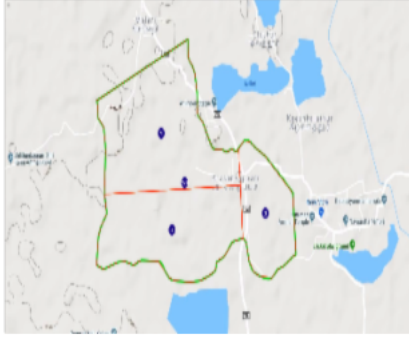

Nazri Naksha