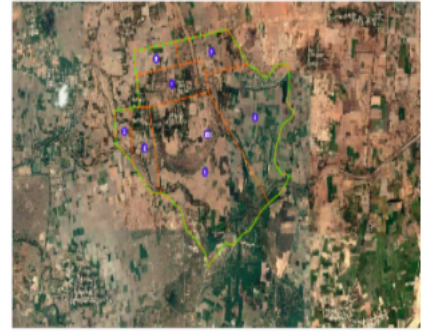

3. வாக்குச் சாவடியின் விவரங்கள்

<p>வாக்குச் சாவடியின் எண் மற்றும் பெயர் :</p> <p>207 - ஊராட்சி ஒன்றிய நடுநிலைப்பள்ளி, வடக்கு கட்டிடம் தெற்கு பார்த்தபகுதி, மானாமதுரை-632502</p> <p>வாக்குச் சாவடியின் முகவரி :</p> <p>ஊராட்சி ஒன்றிய நடுநிலைப்பள்ளி, வடக்கு கட்டிடம் தெற்கு பார்த்தபகுதி, மானாமதுரை-632502</p>	<p>வாக்குச் சாவடியின் வகைப்பாடு (ஆண்/பெண்/பொது)</p>	<p>பொது</p>
	<p>துணை வாக்குச் சாவடிகளின் எண்ணிக்கை :</p>	<p>0</p>

4. வாக்காளர்களின் எண்ணிக்கை

தொடங்கும் வரிசை எண்	முடியும் வரிசை எண்.	நிகர வாக்காளர்களின் எண்ணிக்கை			
		ஆண்	பெண்	மூன்றாம் பாலினம்	மொத்தம்
1	742	369	371	0	740

கையொப்பம்

Nazri Naksha

Google Map View

Polling Station Building Front View