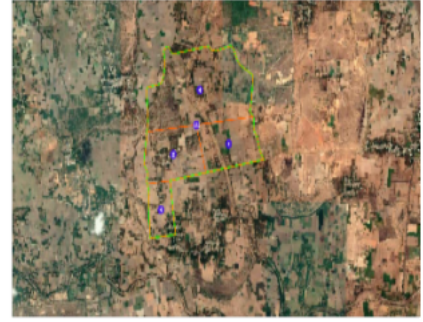

Google Map View