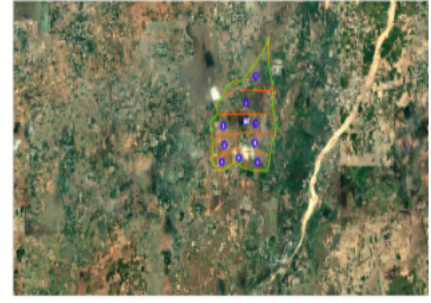

Google Map View