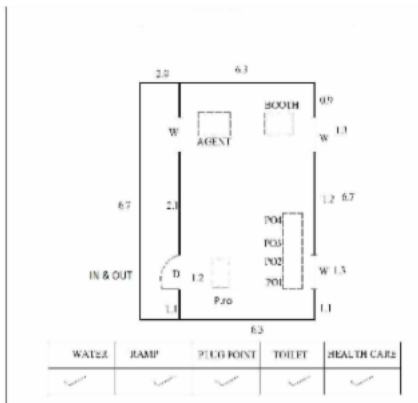

Google Map View

Polling Station Building Front View

Polling Station Front View

Cad View

Key MAP View

1 பெயர் : வள்ளியம்மாள் கணவர் பெயர்: கொள்ளாபுரி வீட்டு எண் : 1 வயது : 76 பாலினம் : பெண் Photo is available	WDR1682699	2 பெயர் : நரசிம்மன் தந்தை பெயர்: கொள்ளாபுரி வீட்டு எண் : 2 வயது : 56 பாலினம் : ஆண் Photo is available	WDR1682707	3 பெயர் : ஏகவள்ளி கணவர் பெயர்: நரசிம்மன் வீட்டு எண் : 2 வயது : 54 பாலினம் : பெண் Photo is available	WDR1682715
4 பெயர் : கௌரி கணவர் பெயர்: நரசிம்மன் வீட்டு எண் : 2 வயது : 52 பாலினம் : பெண் Photo is available	MSS2264620	5 பெயர் : கனகவள்ளி கணவர் பெயர்: சரவணன் வீட்டு எண் : 33 வயது : 30 பாலினம் : பெண் Photo is available	WDR1167055	6 பெயர் : வாசுதேவன் தந்தை பெயர்: ரமேஷ் வீட்டு எண் : 54/62 வயது : 25 பாலினம் : ஆண் Photo is available	WDR1167048
7 பெயர் : நரேந்திரன் தந்தை பெயர்: குமார் வீட்டு எண் : 57 வயது : 25 பாலினம் : ஆண் Photo is available	WDR1110030	8 பெயர் : ராகுல் தந்தை பெயர்: சங்கர் வீட்டு எண் : 60 வயது : 26 பாலினம் : ஆண் Photo is available	WDR1110089	9 பெயர் : தனசேகரன் த தந்தை பெயர்: தணிகாசலம் கு வீட்டு எண் : எண் 100 வயது : 24 பாலினம் : ஆண் Photo is available	WDR2088417