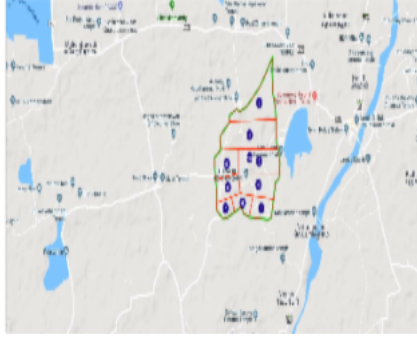

Nazri Naksha