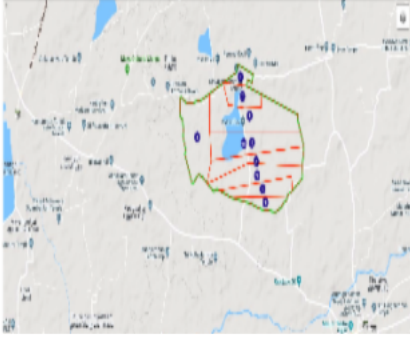

Nazri Naksha