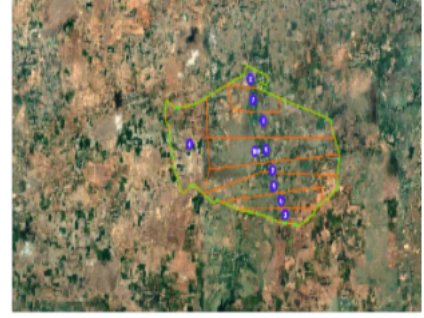

Google Map View