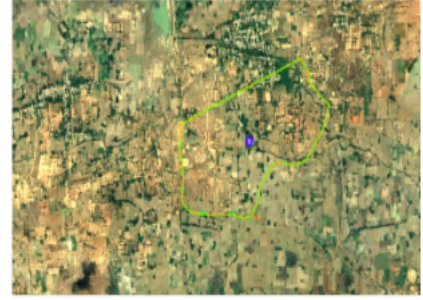

3. வாக்குச் சாவடியின் விவரங்கள்

<p>வாக்குச் சாவடியின் எண் மற்றும் பெயர் : 220 - அரசினர் மேல்நிலைப்பள்ளி தெற்கு பகுதி வடக்கு பார்த்த கட்டிடம் மகேந்திரவாடி 632502.</p> <p>வாக்குச் சாவடியின் முகவரி : அரசினர் மேல்நிலைப்பள்ளி தெற்கு பகுதி வடக்கு பார்த்த கட்டிடம் மகேந்திரவாடி 632502.</p>	<p style="text-align: center;">வாக்குச் சாவடியின் வகைப்பாடு (ஆண்/பெண்/பொது)</p>	<p style="text-align: center;">பொது</p>
	துணை வாக்குச் சாவடிகளின் எண்ணிக்கை :	0

4. வாக்காளர்களின் எண்ணிக்கை

தொடங்கும் வரிசை எண்	முடியும் வரிசை எண்.	நிகர வாக்காளர்களின் எண்ணிக்கை			
		ஆண்	பெண்	மூன்றாம் பாலினம்	மொத்தம்
1	651	320	330	0	650

கையொப்பம்

Nazri Naksha

Google Map View

Polling Station Building Front View