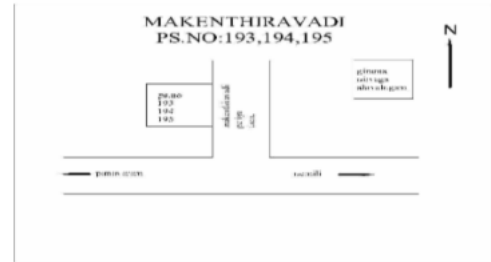

Key MAP View