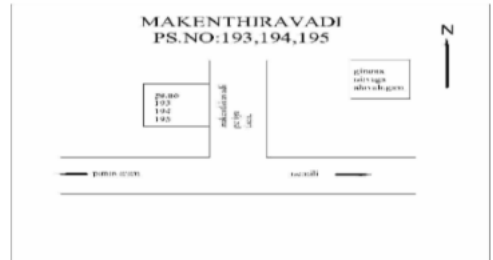

Key MAP View