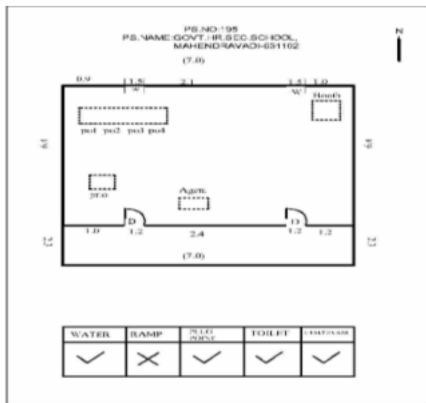

வாக்காளர் பதிவு அலுவலரின்
கையொப்பம்

Nazri Naksha

Google Map View

Polling Station Building Front View

Polling Station Front View

Cad View

Key MAP View

சட்டமன்றத் தொகுதியின் எண் மற்றும் பெயர் : 39-சோளிங்கர் பிரிவு எண் மற்றும் பெயர் 1-மகேந்திரவாடி (வ.கி) மற்றும் (ஊ), வார்டு 1 & 2 சின்ன தெரு