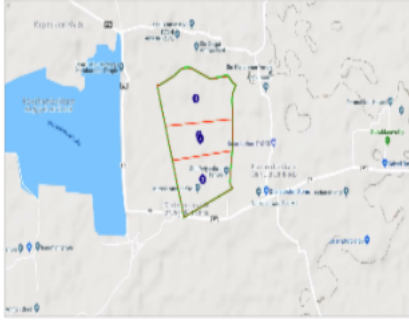

Nazri Naksha