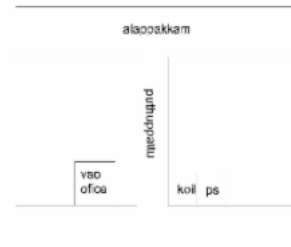

1 பெயர் : சிவாஜி தந்தை பெயர்: மாணிக்கம் வீட்டு எண் : 1 வயது : 68 பாலினம் : ஆண்	WDR1693738 Photo is available	2 பெயர் : பலராமன் தந்தை பெயர்: கோவிந்தப்பிள்ளை வீட்டு எண் : 1 வயது : 66 பாலினம் : ஆண்	WDR1693746 Photo is available	3 பெயர் : தாண்டவமூர்த்தி தந்தை பெயர்: கோவிந்தசாமி வீட்டு எண் : 1 வயது : 56 பாலினம் : ஆண்	WDR1693753 Photo is available
4 பெயர் : சமதி கணவர் பெயர்: தாண்டவமூர்த்தி வீட்டு எண் : 1 வயது : 44 பாலினம் : பெண்	DKH2024644 Photo is available	5 பெயர் : சிவா தந்தை பெயர்: பலராமன் வீட்டு எண் : 1 வயது : 39 பாலினம் : ஆண்	DKH2515161 Photo is available	6 பெயர் : கௌரி கணவர் பெயர்: ராம்கி வீட்டு எண் : 1 வயது : 38 பாலினம் : பெண்	WDR0261818 Photo is available
# 7 பெயர் : உமா ஆறுமுகம் கணவர் பெயர்: ஆறுமுகம் வீட்டு எண் : 1 வயது : 37 பாலினம் : பெண்	WDR0328732 Photo is available	8 பெயர் : கலையழகி கணவர் பெயர்: நரசிம்மன் வீட்டு எண் : 1 வயது : 31 பாலினம் : பெண்	WDR0592253 Photo is available	9 பெயர் : அம்மு கணவர் பெயர்: பிரகாஷ் வீட்டு எண் : 1-258 வயது : 31 பாலினம் : பெண்	WDR0873414 Photo is available
10 பெயர் : இராஜேஸ்வரி கணவர் பெயர்: சிவாஜி வீட்டு எண் : 2 வயது : 61 பாலினம் : பெண்	WDR1693761 Photo is available	11 பெயர் : ஜெயக்குமார் தந்தை பெயர்: கோவிந்தசாமி வீட்டு எண் : 2 வயது : 61 பாலினம் : ஆண்	WDR1693779 Photo is available	12 பெயர் : சாந்தி கணவர் பெயர்: ஜெயக்குமார் வீட்டு எண் : 2 வயது : 56 பாலினம் : பெண்	WDR1693787 Photo is available
13 பெயர் : நாகஜோதி கணவர் பெயர்: சுரேஷ் வீட்டு எண் : 2 வயது : 40 பாலினம் : பெண்	WDR0592337 Photo is available	14 பெயர் : நீலா கணவர் பெயர்: செல்வம் வீட்டு எண் : 2 வயது : 37 பாலினம் : பெண்	WDR0592097 Photo is available	15 பெயர் : சீதா கணவர் பெயர்: பாலாஜி வீட்டு எண் : 2 வயது : 33 பாலினம் : பெண்	WDR0592162 Photo is available
16 பெயர் : சிவக்குமார் தந்தை பெயர்: ரங்கன் வீட்டு எண் : 2 வயது : 32 பாலினம் : ஆண்	WDR0592477 Photo is available	17 பெயர் : குணவதி கணவர் பெயர்: வாசுதேவன் வீட்டு எண் : 2 வயது : 31 பாலினம் : பெண்	WDR0592063 Photo is available	18 பெயர் : ஜெயலட்சுமி இதரர் பெயர்: கன்னியம்மாள் வீட்டு எண் : 2-269 வயது : 41 பாலினம் : பெண்	WDR0992008 Photo is available
19 பெயர் : சைத்ரா கணவர் பெயர்: ராமசந்திரன் வீட்டு எண் : 2/276 வயது : 22 பாலினம் : பெண்	WDR2500767 Photo is available	20 பெயர் : பிரியா தந்தை பெயர்: தாண்டவமூர்த்தி வீட்டு எண் : 2/285 வயது : 24 பாலினம் : பெண்	WDR2058550 Photo is available	21 பெயர் : தினேஷ் தந்தை பெயர்: பாபு வீட்டு எண் : 2/290 வயது : 24 பாலினம் : ஆண்	WDR2063519 Photo is available
22 பெயர் : சந்தியா கணவர் பெயர்: ஜீவா வீட்டு எண் : 2/362 வயது : 23 பாலினம் : பெண்	WDR2283810 Photo is available	23 பெயர் : விக்னேஷ் தந்தை பெயர்: சிவா வீட்டு எண் : 2/372/8 வயது : 23 பாலினம் : ஆண்	WDR2283844 Photo is available	24 பெயர் : கோவிந்தராஜ் தந்தை பெயர்: கண்ணப்பன் வீட்டு எண் : 3 வயது : 57 பாலினம் : ஆண்	WDR1693803 Photo is available
25 பெயர் : பொன்னி கணவர் பெயர்: கோவிந்தராஜ் வீட்டு எண் : 3 வயது : 53 பாலினம் : பெண்	WDR1693811 Photo is available	26 பெயர் : இரவிஅம்மாள் கணவர் பெயர்: பழனி வீட்டு எண் : 3 வயது : 53 பாலினம் : பெண்	WDR1693829 Photo is available	27 பெயர் : பரசுராமன் தந்தை பெயர்: கோவிந்தராஜ் வீட்டு எண் : 3 வயது : 28 பாலினம் : ஆண்	WDR0873497 Photo is available
28 பெயர் : கீர்த்திகா கணவர் பெயர்: விவேக் வீட்டு எண் : 3/297 வயது : 28 பாலினம் : பெண்	WDR2435915 Photo is available	29 பெயர் : ராமு தந்தை பெயர்: கண்ணப்பன் வீட்டு எண் : 4 வயது : 51 பாலினம் : ஆண்	WDR1693837 Photo is available	30 பெயர் : மீரா கணவர் பெயர்: ராமு வீட்டு எண் : 4 வயது : 46 பாலினம் : பெண்	DKH2024487 Photo is available