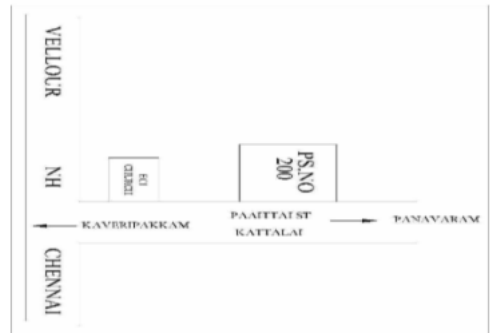

Key MAP View