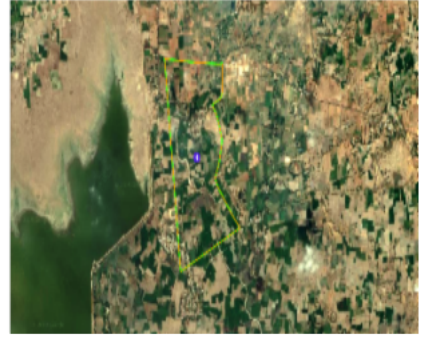

3. வாக்குச் சாவடியின் விவரங்கள்

வாக்குச் சாவடியின் எண் மற்றும் பெயர் : 228 - ஊராட்சி ஒன்றிய ஆரம்பப்பள்ளி, கிழக்கு பார்த்த கட்டிடம் சேரி 632508	வாக்குச் சாவடியின் வகைப்பாடு (ஆண்/பெண்/பொது)	பொது
வாக்குச் சாவடியின் முகவரி : ஊராட்சி ஒன்றிய ஆரம்பப்பள்ளி, கிழக்கு பார்த்த கட்டிடம் சேரி 632508	துணை வாக்குச் சாவடிகளின் எண்ணிக்கை :	0

4. வாக்காளர்களின் எண்ணிக்கை

தொடங்கும் வரிசை எண்	முடியும் வரிசை எண்.	நிகர வாக்காளர்களின் எண்ணிக்கை			
		ஆண்	பெண்	மூன்றாம் பாலினம்	மொத்தம்
1	681	336	340	0	676

கையொப்பம்

Nazri Naksha

Google Map View

Polling Station Building Front View