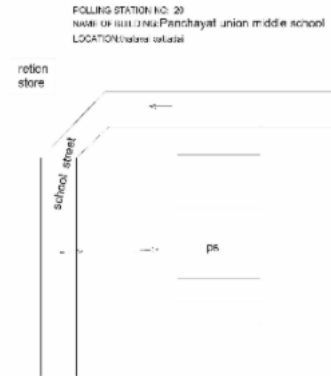

Key MAP View