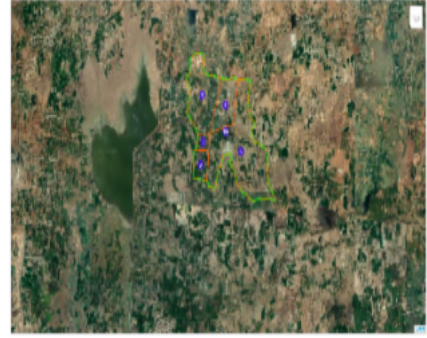

**4. வாக்காளர்களின் எண்ணிக்கை**

தொடங்கும் வரிசை எண்	முடியும் வரிசை எண்.	நிகர வாக்காளர்களின் எண்ணிக்கை			
		ஆண்	பெண்	மூன்றாம் பாலினம்	மொத்தம்
1	758	364	394	0	758

கையொப்பம்

Nazri Naksha

Google Map View

Polling Station Building Front View