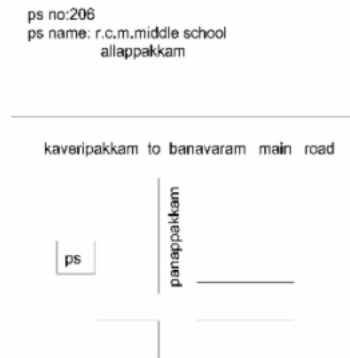

Polling Station Building Front View

Polling Station Front View

Cad View

Key MAP View

1 பெயர் : ஜானகிராமன் தே தந்தை பெயர்: தேவராஜ் வீட்டு எண் : 0 வயது : 19 பாலினம் : ஆண் Photo is available WDR2620995	2 பெயர் : பிரியா கணவர் பெயர்: சங்கர் வீட்டு எண் : 1 வயது : 41 பாலினம் : பெண் Photo is available WDR0263194	3 பெயர் : பக்தவச்சலம் தாயின் பெயர்: யசோதா கமலக்கண்ணன் வீட்டு எண் : 1 வயது : 34 பாலினம் : ஆண் Photo is available WDR0186148
4 பெயர் : வானதி கணவர் பெயர்: ஜெயசங்கர் வீட்டு எண் : 1-29 வயது : 33 பாலினம் : பெண் Photo is available WDR0327072	5 பெயர் : தனராஜ் தந்தை பெயர்: தாண்டவன் வீட்டு எண் : 2/7 வயது : 46 பாலினம் : ஆண் Photo is available WDR1142546	6 பெயர் : ரவிச்சந்திரன் தந்தை பெயர்: சுப்ரமணி வீட்டு எண் : 3 வயது : 58 பாலினம் : ஆண் Photo is available WDR1737949
7 பெயர் : பத்மாவதி கணவர் பெயர்: ரவிச்சந்திரன் வீட்டு எண் : 3 வயது : 52 பாலினம் : பெண் Photo is available DKH1361542	8 பெயர் : தேவன் தந்தை பெயர்: ஏழுமலை வீட்டு எண் : 3 வயது : 46 பாலினம் : ஆண் Photo is available DKH2035046	9 பெயர் : சாந்தி கணவர் பெயர்: தேவன் வீட்டு எண் : 3 வயது : 41 பாலினம் : பெண் Photo is available DKH2035640
10 பெயர் : கீர்த்திகா தந்தை பெயர்: துளசிராமன் வீட்டு எண் : 3 வயது : 26 பாலினம் : பெண் Photo is available WDR2226504	11 பெயர் : விஜி தந்தை பெயர்: துளசிராமன் வீட்டு எண் : 3 வயது : 23 பாலினம் : ஆண் Photo is available WDR2227155	12 பெயர் : தரனிசுமார் தந்தை பெயர்: பெருமாள் வீட்டு எண் : 3-6B வயது : 28 பாலினம் : ஆண் Photo is available WDR0993725
13 பெயர் : நவிநிதம் கணவர் பெயர்: சஞ்சிவிராயன் வீட்டு எண் : 3-9 வயது : 75 பாலினம் : பெண் Photo is available WDR0928911	14 பெயர் : ஏழுமலை தந்தை பெயர்: ஆதிமூலம் வீட்டு எண் : 3-29C வயது : 48 பாலினம் : ஆண் Photo is available DKH3029220	15 பெயர் : சித்ரா கணவர் பெயர்: பாண்டிரங்கன் வீட்டு எண் : 3-60 வயது : 38 பாலினம் : பெண் Photo is available WDR0262857
16 பெயர் : கன்னிகா சே கணவர் பெயர்: அண்ணாதுரை வீட்டு எண் : 04 வயது : 21 பாலினம் : பெண் Photo is available WDR2606333	17 பெயர் : அபிராமி தாயின் பெயர்: பொம்மி வீட்டு எண் : 4/16 வயது : 25 பாலினம் : பெண் Photo is available WDR1168574	18 பெயர் : பார்த்திபன் பி தந்தை பெயர்: பிச்சாண்டி வீட்டு எண் : 4/42 வயது : 20 பாலினம் : ஆண் Photo is available WDR2611069
19 பெயர் : வசந்தா கணவர் பெயர்: கேசவன் வீட்டு எண் : 5 வயது : 66 பாலினம் : பெண் Photo is available WDR1737956	20 பெயர் : பார்த்தசாரதி தந்தை பெயர்: கிருஷ்ணன் வீட்டு எண் : 5 வயது : 58 பாலினம் : ஆண் Photo is available WDR1737972	21 பெயர் : கீதா கணவர் பெயர்: பார்த்தசாரதி வீட்டு எண் : 5 வயது : 54 பாலினம் : பெண் Photo is available WDR1737980
22 பெயர் : சாரதா தந்தை பெயர்: குமார் வீட்டு எண் : 5 வயது : 34 பாலினம் : பெண் Photo is available WDR0492603	23 பெயர் : அஜீத்குமார் தந்தை பெயர்: பார்த்தசாரதி வீட்டு எண் : 5/1 வயது : 23 பாலினம் : ஆண் Photo is available WDR2227247	24 பெயர் : சந்தியா கணவர் பெயர்: சரத்குமார் வீட்டு எண் : 5/1ஏ வயது : 26 பாலினம் : பெண் Photo is available WDR2215168
25 பெயர் : கமலம்மாள் கணவர் பெயர்: கிஸ்டன் வீட்டு எண் : 6 வயது : 64 பாலினம் : பெண் Photo is available WDR1737998	26 பெயர் : மண்ணன் தந்தை பெயர்: கிஸ்டன் வீட்டு எண் : 6 வயது : 56 பாலினம் : ஆண் Photo is available DKH1441443	27 பெயர் : மலர் கணவர் பெயர்: மண்ணன் வீட்டு எண் : 6 வயது : 52 பாலினம் : பெண் Photo is available DKH1441435
28 பெயர் : வெங்கடேசன் தந்தை பெயர்: கிஸ்டன் வீட்டு எண் : 6 வயது : 46 பாலினம் : ஆண் Photo is available DKH2035541	29 பெயர் : வில்வநாதன் தந்தை பெயர்: மண்ணன் வீட்டு எண் : 6 வயது : 38 பாலினம் : ஆண் Photo is available DKH3029238	30 பெயர் : தேன்மொழி தந்தை பெயர்: வில்வநாதன் வீட்டு எண் : 6 வயது : 27 பாலினம் : பெண் Photo is available WDR0993816