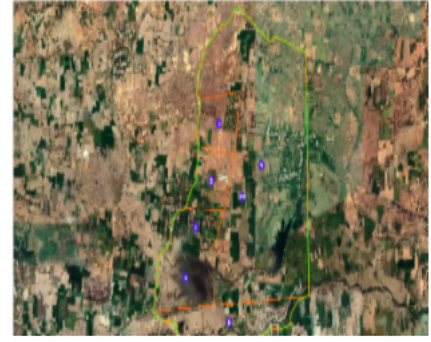

Google Map View