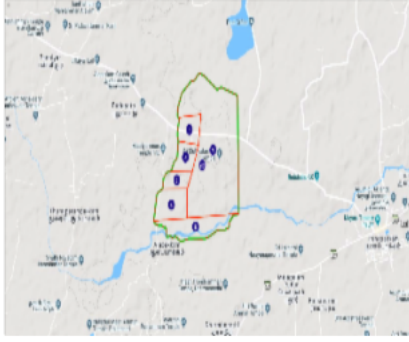

Nazri Naksha