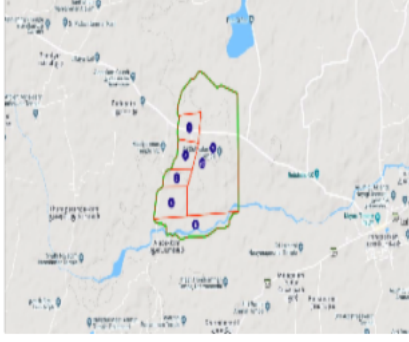

Nazri Naksha