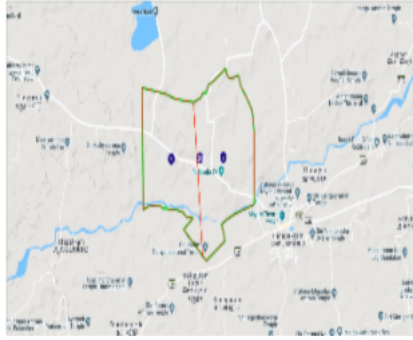

**2. பாகத்தின் விவரங்கள் மற்றும் வாக்குச்சாவடிக்கான பரப்பளவு**

<b>இந்த பாகத்தில், பாகத்தின் கீழ் வரும் பிரிவின் எண் மற்றும் பெயர்</b>																			
1-பெருவளையம் (வ.கி) மற்றும் (ஊ), வார்டு 2,5,6 காலனி	<table style="width: 100%; border-collapse: collapse;"> <tr> <td style="width: 60%;">முக்கிய நகரம்/கிராமம்</td> <td style="width: 40%;">: பெருவளையம்</td> </tr> <tr> <td>வார்டு</td> <td>:</td> </tr> <tr> <td>அஞ்சல் அலுவலகம்</td> <td>: பெருவளையம்</td> </tr> <tr> <td>காவல் நிலையம்</td> <td>: நெமிலி</td> </tr> <tr> <td>பஞ்சாயத்து</td> <td>: பெருவளையம்</td> </tr> <tr> <td>வட்டம்</td> <td>: நெமிலி</td> </tr> <tr> <td>கோட்டம்</td> <td>: அரக்கோணம்</td> </tr> <tr> <td>மாவட்டம்</td> <td>: இராணிப்பேட்டை</td> </tr> <tr> <td>அஞ்சல் குறியீட்டு எண்</td> <td>: 631052</td> </tr> </table>	முக்கிய நகரம்/கிராமம்	: பெருவளையம்	வார்டு	:	அஞ்சல் அலுவலகம்	: பெருவளையம்	காவல் நிலையம்	: நெமிலி	பஞ்சாயத்து	: பெருவளையம்	வட்டம்	: நெமிலி	கோட்டம்	: அரக்கோணம்	மாவட்டம்	: இராணிப்பேட்டை	அஞ்சல் குறியீட்டு எண்	: 631052
முக்கிய நகரம்/கிராமம்	: பெருவளையம்																		
வார்டு	:																		
அஞ்சல் அலுவலகம்	: பெருவளையம்																		
காவல் நிலையம்	: நெமிலி																		
பஞ்சாயத்து	: பெருவளையம்																		
வட்டம்	: நெமிலி																		
கோட்டம்	: அரக்கோணம்																		
மாவட்டம்	: இராணிப்பேட்டை																		
அஞ்சல் குறியீட்டு எண்	: 631052																		

**3. வாக்குச் சாவடியின் விவரங்கள்**

<b>வாக்குச் சாவடியின் எண் மற்றும் பெயர் :</b> 239 - ஆதிதிராவிடர் நல தொடக்கப்பள்ளி, வடக்கு பார்த்த தெற்கு கட்டிடம், கல்பளாம்பட்டு 631052	<b>வாக்குச் சாவடியின் வகைப்பாடு (ஆண்/பெண்/பொது)</b>	
<b>வாக்குச் சாவடியின் முகவரி :</b> ஆதிதிராவிடர் நல தொடக்கப்பள்ளி, வடக்கு பார்த்த தெற்கு கட்டிடம், கல்பளாம்பட்டு 631052	<b>துணை வாக்குச் சாவடிகளின் எண்ணிக்கை :</b>	0

**4. வாக்காளர்களின் எண்ணிக்கை**

தொடங்கும் வரிசை எண்	முடியும் வரிசை எண்.	நிகர வாக்காளர்களின் எண்ணிக்கை			
		ஆண்	பெண்	மூன்றாம் பாலினம்	மொத்தம்
1	502	234	267	0	501

கையொப்பம்

Nazri Naksha

Google Map View

Polling Station Building Front View