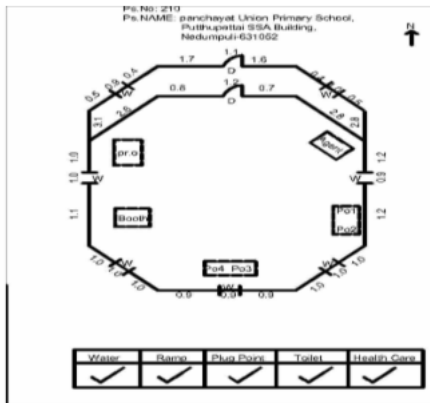

Google Map View

Polling Station Building Front View

Polling Station Front View

Cad View

Key MAP View

1 பெயர் : சமதி பா கணவர் பெயர்: பார்த்திபன் வீட்டு எண் : 1 வயது : 41 பாலினம் : பெண் Photo is available	WDR0117291	2 பெயர் : வெங்கடேசன் தந்தை பெயர்: மணி வீட்டு எண் : 1 வயது : 36 பாலினம் : ஆண் Photo is available	MSS3256401	3 பெயர் : ஜெயபால் தந்தை பெயர்: மணி வீட்டு எண் : 2 வயது : 38 பாலினம் : ஆண் Photo is available	MSS3256419
4 பெயர் : வென்டா கணவர் பெயர்: சீனிவாசன் வீட்டு எண் : 3ஏ வயது : 23 பாலினம் : பெண் Photo is available	WDR2285070	5 பெயர் : தாட்சாயணி கணவர் பெயர்: பன்னீர்செல்வம் வீட்டு எண் : 5/01 வயது : 34 பாலினம் : பெண் Photo is available	WDR2389765	6 பெயர் : ரேவதி கணவர் பெயர்: சரவணன் வீட்டு எண் : 6 வயது : 36 பாலினம் : பெண் Photo is available	WDR0734301
7 பெயர் : அமுதப்பிரியா தந்தை பெயர்: தண்டாணி வீட்டு எண் : 6 வயது : 35 பாலினம் : பெண் Photo is available	WDR0117366	8 பெயர் : ராதிகா தந்தை பெயர்: கோபால் வீட்டு எண் : 7 வயது : 38 பாலினம் : பெண் Photo is available	MSS3256435	9 பெயர் : சித்ரா கணவர் பெயர்: சுரேஷ் வீட்டு எண் : 7 வயது : 33 பாலினம் : பெண் Photo is available	WDR1017763
10 பெயர் : சந்தியா தந்தை பெயர்: மோஹநவேல வீட்டு எண் : 13/14 வயது : 22 பாலினம் : பெண் Photo is available	WDR2389484	11 பெயர் : செளமியா தந்தை பெயர்: முத்து வீட்டு எண் : 14/1 வயது : 24 பாலினம் : பெண் Photo is available	WDR2226793	12 பெயர் : வர்ஷினி தந்தை பெயர்: வெங்கடேசன் வீட்டு எண் : 15/5 வயது : 23 பாலினம் : பெண் Photo is available	WDR2389658
13 பெயர் : சஞ்சய் அ தந்தை பெயர்: அண்ணாமலை வீட்டு எண் : 15/14 வயது : 19 பாலினம் : ஆண் Photo is available	WDR2614436	14 பெயர் : ஷிரீன் பான் கணவர் பெயர்: ஜாபர் ஊசேன் வீட்டு எண் : 16 வயது : 42 பாலினம் : பெண் Photo is available	WDR2285104	15 பெயர் : ஆஃபியா ஃபாத்திமா தந்தை பெயர்: ஜாபர் ஊசேன் வீட்டு எண் : 16 வயது : 23 பாலினம் : பெண் Photo is available	WDR2284776
16 பெயர் : மல்லிகேஸ்வரி கணவர் பெயர்: விமலநாதன் வீட்டு எண் : 19/1 வயது : 40 பாலினம் : பெண் Photo is available	WDR2389260	17 பெயர் : விமலநாதன் இதரர் பெயர்: மல்லிகேஸ்வரி வீட்டு எண் : 19/1 வயது : 40 பாலினம் : ஆண் Photo is available	WDR2389427	18 பெயர் : ஆகாஷ்குமார் தந்தை பெயர்: குணசேகரன் வீட்டு எண் : 23ஏ வயது : 22 பாலினம் : ஆண் Photo is available	WDR2389369
19 பெயர் : சச்சிதானந்தம் தந்தை பெயர்: சுப்பிரமணியம் வீட்டு எண் : 25 வயது : 46 பாலினம் : ஆண் Photo is available	WDR1118413	20 பெயர் : மகேஸ்வரி கணவர் பெயர்: சச்சிதானந்தம் வீட்டு எண் : 25 வயது : 36 பாலினம் : பெண் Photo is available	WDR1118447	21 பெயர் : செல்வம் தந்தை பெயர்: கண்ணப்பன் வீட்டு எண் : 31 வயது : 53 பாலினம் : ஆண் Photo is available	WDR1711910
22 பெயர் : உமாமகேஸ்வரி தந்தை பெயர்: பாரத் வீட்டு எண் : 32 வயது : 44 பாலினம் : பெண் Photo is available	WDR0068809	23 பெயர் : சிவசங்கரி கணவர் பெயர்: முகுந்தன் வீட்டு எண் : 32/2 வயது : 27 பாலினம் : பெண் Photo is available	WDR2389302	24 பெயர் : சர்த்தார் தந்தை பெயர்: தாவுத் வீட்டு எண் : 33 வயது : 47 பாலினம் : ஆண் Photo is available	WDR0117333
25 பெயர் : பாத்திமுத்து கணவர் பெயர்: சர்த்தார் வீட்டு எண் : 33 வயது : 44 பாலினம் : பெண் Photo is available	WDR0117325	26 பெயர் : லோகநாதன் தந்தை பெயர்: பாபு வீட்டு எண் : 33A வயது : 39 பாலினம் : ஆண் Photo is available	WDR0117242	27 பெயர் : ஜீவிதா கணவர் பெயர்: செல்வம் வீட்டு எண் : 33ஏ வயது : 31 பாலினம் : பெண் Photo is available	WDR2284636
28 பெயர் : ரேவதி தந்தை பெயர்: பாரதி ராஜா வீட்டு எண் : 33ஏ வயது : 23 பாலினம் : பெண் Photo is available	WDR2285054	29 பெயர் : செல்வி கணவர் பெயர்: சண்முகம் கோபால் வீட்டு எண் : 33C வயது : 47 பாலினம் : பெண் Photo is available	WDR0117317	30 பெயர் : சுரேஷ் தந்தை பெயர்: மாரி வீட்டு எண் : 34 வயது : 40 பாலினம் : ஆண் Photo is available	MSS3256443