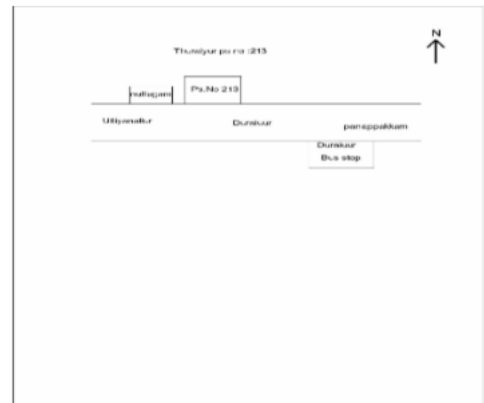

Key MAP View