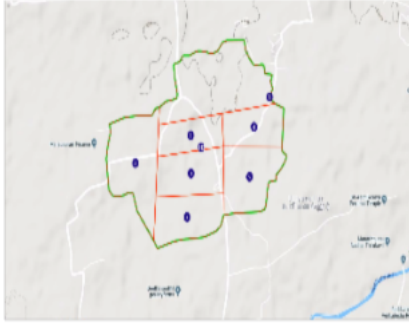

3. வாக்குச் சாவடியின் விவரங்கள்

<p>வாக்குச் சாவடியின் எண் மற்றும் பெயர் :</p> <p>244 - ஊராட்சி ஒன்றிய நடுநிலைப்பள்ளி , கூடுதல்கட்டிடம்,துறையூர்-631052</p> <p>வாக்குச் சாவடியின் முகவரி :</p> <p>ஊராட்சி ஒன்றிய நடுநிலைப்பள்ளி , கூடுதல்கட்டிடம்,துறையூர்-631052</p>	<p style="text-align: center;">வாக்குச் சாவடியின் வகைப்பாடு (ஆண்/பெண்/பொது)</p>	<p style="text-align: center;">பொது</p>
	துணை வாக்குச் சாவடிகளின் எண்ணிக்கை :	0

4. வாக்காளர்களின் எண்ணிக்கை

தொடங்கும் வரிசை எண்	முடியும் வரிசை எண்.	நிகர வாக்காளர்களின் எண்ணிக்கை			
		ஆண்	பெண்	மூன்றாம் பாலினம்	மொத்தம்
1	992	472	517	0	989

கையொப்பம்

Nazri Naksha

Google Map View

Polling Station Building Front View