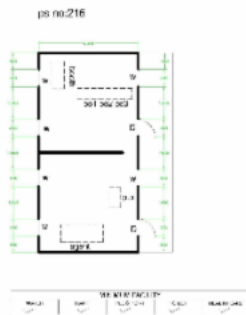

Google Map View

Polling Station Building Front View

Polling Station Front View

Cad View

Key MAP View

1 பெயர் : நாகம்மாள் கணவர் பெயர்: நாகராஜ் வீட்டு எண் : 1 வயது : 68 பாலினம் : பெண் Photo is available WDR0069906	2 பெயர் : நாகராஜ் தந்தை பெயர்: ஈலாத் வீட்டு எண் : 1 வயது : 58 பாலினம் : ஆண் Photo is available WDR0069922	3 பெயர் : கோபி தந்தை பெயர்: நாகப்பன் வீட்டு எண் : 1 வயது : 46 பாலினம் : ஆண் Photo is available MSS3175684
4 பெயர் : உஷாராணி ஆபேலராஜ்குமார் கணவர் பெயர்: ஆபேலராஜ்குமார் வீட்டு எண் : 1 வயது : 43 பாலினம் : பெண் Photo is available WDR0268102	5 பெயர் : வாசுகி கணவர் பெயர்: கமார் வீட்டு எண் : 1 வயது : 38 பாலினம் : பெண் Photo is available WDR0654335	6 பெயர் : பார்த்திபன் தந்தை பெயர்: கேசவன் வீட்டு எண் : 1 வயது : 35 பாலினம் : ஆண் Photo is available WDR0268144
7 பெயர் : சீதா தந்தை பெயர்: அறிவரசு வீட்டு எண் : 1 வயது : 33 பாலினம் : பெண் Photo is available WDR0733774	8 பெயர் : சமதி கணவர் பெயர்: உமாபதி வீட்டு எண் : 1 வயது : 33 பாலினம் : பெண் Photo is available WDR0654491	9 பெயர் : ஸ்டீன்லி ராஜன் தந்தை பெயர்: ஜான் செளந்தரராஜன் ஜான் செளந்தரராஜன் வீட்டு எண் : 1 வயது : 33 பாலினம் : ஆண் Photo is available WDR0325472
10 பெயர் : சுகுணா தந்தை பெயர்: தன்ராஜ் வீட்டு எண் : 1 வயது : 32 பாலினம் : பெண் Photo is available WDR0733709	11 பெயர் : தயாமணி கணவர் பெயர்: செல்வராஜ் வீட்டு எண் : 2 வயது : 75 பாலினம் : பெண் Photo is available WDR1753045	12 பெயர் : வேதநாயகம் தந்தை பெயர்: செல்வராஜ் வீட்டு எண் : 2 வயது : 56 பாலினம் : ஆண் Photo is available WDR1753052
13 பெயர் : விடியாந்தவமணி கணவர் பெயர்: வேதநாயகம் வீட்டு எண் : 2 வயது : 50 பாலினம் : பெண் Photo is available MSS2280634	14 பெயர் : தினகரன் தந்தை பெயர்: செல்வராஜ் வீட்டு எண் : 2 வயது : 46 பாலினம் : ஆண் Photo is available MSS1641760	15 பெயர் : ஆரோன் தந்தை பெயர்: செல்வநாதன் வீட்டு எண் : 3 வயது : 56 பாலினம் : ஆண் Photo is available WDR1753078
16 பெயர் : அன்பு தந்தை பெயர்: செல்வநாதன் வீட்டு எண் : 3 வயது : 54 பாலினம் : ஆண் Photo is available MSS2785673	17 பெயர் : யாகோப் தந்தை பெயர்: செல்வநாதன் வீட்டு எண் : 3 வயது : 53 பாலினம் : ஆண் Photo is available WDR1753086	18 பெயர் : குளோரிகீதாஞ்சலி கணவர் பெயர்: அன்பு வீட்டு எண் : 3 வயது : 52 பாலினம் : பெண் Photo is available MSS2785657
19 பெயர் : ரெபேகாள் கணவர் பெயர்: ஆரோன் வீட்டு எண் : 3 வயது : 47 பாலினம் : பெண் Photo is available MSS1641786	20 பெயர் : அனிதா கணவர் பெயர்: சாலமன் வீட்டு எண் : 3 வயது : 40 பாலினம் : பெண் Photo is available WDR0069914	21 பெயர் : மாணிக்கம் கணவர் பெயர்: மாசிலாமணி வீட்டு எண் : 5 வயது : 76 பாலினம் : பெண் Photo is available WDR1753094
22 பெயர் : கிளாரா கணவர் பெயர்: தானியேல் வீட்டு எண் : 5 வயது : 66 பாலினம் : பெண் Photo is available WDR1753102	23 பெயர் : தானியேல் தந்தை பெயர்: மாசிலாமணி வீட்டு எண் : 5 வயது : 57 பாலினம் : ஆண் Photo is available WDR1753110	24 பெயர் : சூர்யா கணவர் பெயர்: அருள் வீட்டு எண் : 5 வயது : 46 பாலினம் : பெண் Photo is available WDR0503029
25 பெயர் : அந்திரேயல் தந்தை பெயர்: மாசிலாமணி வீட்டு எண் : 5 வயது : 44 பாலினம் : ஆண் Photo is available WDR0069625	26 பெயர் : நீதியின்ராஜன் தந்தை பெயர்: சற்குணம் வீட்டு எண் : 5 வயது : 35 பாலினம் : ஆண் Photo is available WDR0186692	27 பெயர் : சற்குணம் தந்தை பெயர்: செல்வநாதன் வீட்டு எண் : 5A வயது : 69 பாலினம் : ஆண் Photo is available WDR1753128
28 பெயர் : எலிசபெத் கணவர் பெயர்: சற்குணம் வீட்டு எண் : 5A வயது : 61 பாலினம் : பெண் Photo is available WDR1753136	29 பெயர் : வசந்தா கணவர் பெயர்: முனிசாமி வீட்டு எண் : 6 வயது : 66 பாலினம் : பெண் Photo is available WDR1753144	30 பெயர் : முனிசாமி தந்தை பெயர்: ஜெயராஜ் வீட்டு எண் : 6 வயது : 58 பாலினம் : ஆண் Photo is available WDR1753151