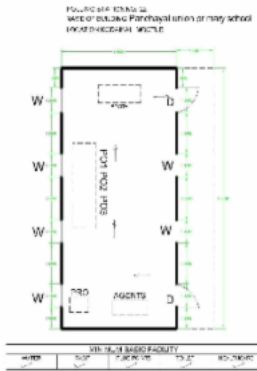

Cad View

Key MAP View