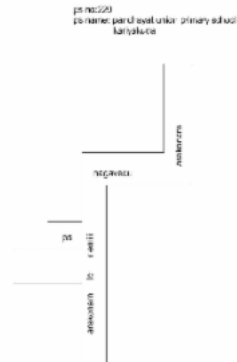

Google Map View

Polling Station Building Front View

Polling Station Front View

Cad View

Key MAP View

1 பெயர் : காமாட்சி கணவர் பெயர்: தாண்டவன் வீட்டு எண் : 1 வயது : 57 பாலினம் : பெண்	WDR1831999 Photo is available	2 பெயர் : சரவணன் தந்தை பெயர்: பொன்னப்பரெட்டி வீட்டு எண் : 1 வயது : 57 பாலினம் : ஆண்	WDR0357103 Photo is available	3 பெயர் : அன்பரசன் தந்தை பெயர்: பெருமாள் வீட்டு எண் : 1 வயது : 27 பாலினம் : ஆண்	WDR1107846 Photo is available
4 பெயர் : இந்துமதி கணவர் பெயர்: யுவராஜ் வீட்டு எண் : 01 வயது : 26 பாலினம் : பெண்	SVN1888163 Photo is available	5 பெயர் : இளங்கோ தந்தை பெயர்: குமார் வீட்டு எண் : 1 வயது : 19 பாலினம் : ஆண்	WDR2580686 Photo is available	6 பெயர் : பூவிழி தந்தை பெயர்: கருணாகரன் வீட்டு எண் : 1-1 வயது : 32 பாலினம் : பெண்	WDR0653378 Photo is available
7 பெயர் : சங்கவி தந்தை பெயர்: கருணாகரன் வீட்டு எண் : 1-1 வயது : 30 பாலினம் : பெண்	WDR0653386 Photo is available	8 பெயர் : மகேஸ்வரி கணவர் பெயர்: சோமசுந்தரம் வீட்டு எண் : 1/52 வயது : 47 பாலினம் : பெண்	WDR2550200 Photo is available	9 பெயர் : பாக்கியலட்சுமி கணவர் பெயர்: முரளி வீட்டு எண் : 2 வயது : 39 பாலினம் : பெண்	WDR0071423 Photo is available
10 பெயர் : அம்சா கணவர் பெயர்: சுப்பிரமணி வீட்டு எண் : 3 வயது : 71 பாலினம் : பெண்	WDR1832005 Photo is available	11 பெயர் : சங்கர் தந்தை பெயர்: சுப்பிரமணி வீட்டு எண் : 3 வயது : 49 பாலினம் : ஆண்	WDR1832013 Photo is available	12 பெயர் : சங்கர் தந்தை பெயர்: குப்பன் வீட்டு எண் : 3 வயது : 47 பாலினம் : ஆண்	MSS2247724 Photo is available
13 பெயர் : சாந்தி கணவர் பெயர்: சங்கர் வீட்டு எண் : 3 வயது : 46 பாலினம் : பெண்	MSS1709732 Photo is available	14 பெயர் : கம்சலா கணவர் பெயர்: சங்கர் வீட்டு எண் : 3 வயது : 42 பாலினம் : பெண்	MSS2247716 Photo is available	15 பெயர் : வினோத் தந்தை பெயர்: சேகர் வீட்டு எண் : 3 வயது : 35 பாலினம் : ஆண்	WDR0786889 Photo is available
16 பெயர் : அண்ணாமலை தந்தை பெயர்: குப்பு வீட்டு எண் : 4 வயது : 73 பாலினம் : ஆண்	WDR1832021 Photo is available	17 பெயர் : குமுதா கணவர் பெயர்: சரவணன் வீட்டு எண் : 4 வயது : 45 பாலினம் : பெண்	MSS1631720 Photo is available	18 பெயர் : சங்கீதா கணவர் பெயர்: பாபு வீட்டு எண் : 4 வயது : 31 பாலினம் : பெண்	WDR0882845 Photo is available
19 பெயர் : ரவி தந்தை பெயர்: சுப்பிரமணி வீட்டு எண் : 5 வயது : 54 பாலினம் : ஆண்	MSS1709765 Photo is available	20 பெயர் : கோட்டீஸ்வரி கணவர் பெயர்: ரவிகுமார் வீட்டு எண் : 5 வயது : 51 பாலினம் : பெண்	WDR1832039 Photo is available	21 பெயர் : பாபு தந்தை பெயர்: குப்பன் வீட்டு எண் : 05 வயது : 35 பாலினம் : ஆண்	WDR0357129 Photo is available
22 பெயர் : உஷா கணவர் பெயர்: ஆறுமுகம் வீட்டு எண் : 5 வயது : 34 பாலினம் : பெண்	WDR0599175 Photo is available	23 பெயர் : கௌசல்யா கணவர் பெயர்: ராமன் வீட்டு எண் : 5 வயது : 29 பாலினம் : பெண்	WDR0996850 Photo is available	24 பெயர் : சந்தோஷம் தந்தை பெயர்: தம்பிதுரை வீட்டு எண் : 6 வயது : 56 பாலினம் : ஆண்	WDR1832062 Photo is available
25 பெயர் : பத்மாவதி கணவர் பெயர்: சந்தோசம் வீட்டு எண் : 6 வயது : 46 பாலினம் : பெண்	MSS2247492 Photo is available	26 பெயர் : பழனி தந்தை பெயர்: தம்பிதுரை வீட்டு எண் : 6 வயது : 44 பாலினம் : ஆண்	MSS1631696 Photo is available	27 பெயர் : ஆண்டாளம்மாள் கணவர் பெயர்: சடையாண்டி வீட்டு எண் : 7 வயது : 81 பாலினம் : பெண்	WDR1832088 Photo is available
28 பெயர் : சுலோக்ஷா கணவர் பெயர்: பக்தவத்சலு வீட்டு எண் : 7 வயது : 79 பாலினம் : பெண்	MSS1624428 Photo is available	29 பெயர் : கலங்கன் தந்தை பெயர்: குள்ளப்பன் வீட்டு எண் : 7 வயது : 76 பாலினம் : ஆண்	WDR1832096 Photo is available	30 பெயர் : இந்திரா கணவர் பெயர்: கலங்கன் வீட்டு எண் : 7 வயது : 67 பாலினம் : பெண்	WDR1832104 Photo is available