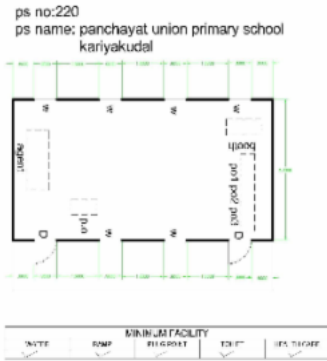

Google Map View

Polling Station Building Front View

Polling Station Front View

Cad View

Key MAP View

1 பெயர் : காமாட்சி கணவர் பெயர்: தாண்டவன் வீட்டு எண் : 1 வயது : 57 பாலினம் : பெண்	WDR1831999 Photo is available	2 பெயர் : சரவணன் தந்தை பெயர்: பொன்னப்பரெட்டி வீட்டு எண் : 1 வயது : 57 பாலினம் : ஆண்	WDR0357103 Photo is available	3 பெயர் : அன்பரசன் தந்தை பெயர்: பெருமாள் வீட்டு எண் : 1 வயது : 27 பாலினம் : ஆண்	WDR1107846 Photo is available
4 பெயர் : இந்துமதி கணவர் பெயர்: யுவராஜ் வீட்டு எண் : 01 வயது : 26 பாலினம் : பெண்	SVN1888163 Photo is available	5 பெயர் : இளங்கோ தந்தை பெயர்: குமார் வீட்டு எண் : 1 வயது : 19 பாலினம் : ஆண்	WDR2580686 Photo is available	6 பெயர் : பூவிழி தந்தை பெயர்: கருணாகரன் வீட்டு எண் : 1-1 வயது : 32 பாலினம் : பெண்	WDR0653378 Photo is available
7 பெயர் : சங்கவி தந்தை பெயர்: கருணாகரன் வீட்டு எண் : 1-1 வயது : 30 பாலினம் : பெண்	WDR0653386 Photo is available	8 பெயர் : மகேஸ்வரி கணவர் பெயர்: சோமசுந்தரம் வீட்டு எண் : 1/52 வயது : 47 பாலினம் : பெண்	WDR2550200 Photo is available	9 பெயர் : பாக்கியலட்சுமி கணவர் பெயர்: முரளி வீட்டு எண் : 2 வயது : 39 பாலினம் : பெண்	WDR0071423 Photo is available
10 பெயர் : அம்சா கணவர் பெயர்: சுப்பிரமணி வீட்டு எண் : 3 வயது : 71 பாலினம் : பெண்	WDR1832005 Photo is available	11 பெயர் : சங்கர் தந்தை பெயர்: சுப்பிரமணி வீட்டு எண் : 3 வயது : 49 பாலினம் : ஆண்	WDR1832013 Photo is available	12 பெயர் : சங்கர் தந்தை பெயர்: குப்பன் வீட்டு எண் : 3 வயது : 47 பாலினம் : ஆண்	MSS2247724 Photo is available
13 பெயர் : சாந்தி கணவர் பெயர்: சங்கர் வீட்டு எண் : 3 வயது : 46 பாலினம் : பெண்	MSS1709732 Photo is available	14 பெயர் : கம்சலா கணவர் பெயர்: சங்கர் வீட்டு எண் : 3 வயது : 42 பாலினம் : பெண்	MSS2247716 Photo is available	15 பெயர் : வினோத் தந்தை பெயர்: சேகர் வீட்டு எண் : 3 வயது : 35 பாலினம் : ஆண்	WDR0786889 Photo is available
16 பெயர் : அண்ணாமலை தந்தை பெயர்: குப்பு வீட்டு எண் : 4 வயது : 73 பாலினம் : ஆண்	WDR1832021 Photo is available	17 பெயர் : குமுதா கணவர் பெயர்: சரவணன் வீட்டு எண் : 4 வயது : 45 பாலினம் : பெண்	MSS1631720 Photo is available	18 பெயர் : சங்கீதா கணவர் பெயர்: பாபு வீட்டு எண் : 4 வயது : 31 பாலினம் : பெண்	WDR0882845 Photo is available
19 பெயர் : ரவி தந்தை பெயர்: சுப்பிரமணி வீட்டு எண் : 5 வயது : 54 பாலினம் : ஆண்	MSS1709765 Photo is available	20 பெயர் : கோட்டீஸ்வரி கணவர் பெயர்: ரவிகுமார் வீட்டு எண் : 5 வயது : 51 பாலினம் : பெண்	WDR1832039 Photo is available	21 பெயர் : பாபு தந்தை பெயர்: குப்பன் வீட்டு எண் : 05 வயது : 35 பாலினம் : ஆண்	WDR0357129 Photo is available
22 பெயர் : உஷா கணவர் பெயர்: ஆறுமுகம் வீட்டு எண் : 5 வயது : 34 பாலினம் : பெண்	WDR0599175 Photo is available	23 பெயர் : கௌசல்யா கணவர் பெயர்: ராமன் வீட்டு எண் : 5 வயது : 29 பாலினம் : பெண்	WDR0996850 Photo is available	24 பெயர் : சந்தோஷம் தந்தை பெயர்: தம்பிதுரை வீட்டு எண் : 6 வயது : 56 பாலினம் : ஆண்	WDR1832062 Photo is available
25 பெயர் : பத்மாவதி கணவர் பெயர்: சந்தோசம் வீட்டு எண் : 6 வயது : 46 பாலினம் : பெண்	MSS2247492 Photo is available	26 பெயர் : பழனி தந்தை பெயர்: தம்பிதுரை வீட்டு எண் : 6 வயது : 44 பாலினம் : ஆண்	MSS1631696 Photo is available	27 பெயர் : ஆண்டாளம்மாள் கணவர் பெயர்: சடையாண்டி வீட்டு எண் : 7 வயது : 81 பாலினம் : பெண்	WDR1832088 Photo is available
28 பெயர் : சுலோக்ஷா கணவர் பெயர்: பக்தவத்சலு வீட்டு எண் : 7 வயது : 79 பாலினம் : பெண்	MSS1624428 Photo is available	29 பெயர் : கலங்கன் தந்தை பெயர்: குள்ளப்பன் வீட்டு எண் : 7 வயது : 76 பாலினம் : ஆண்	WDR1832096 Photo is available	30 பெயர் : இந்திரா கணவர் பெயர்: கலங்கன் வீட்டு எண் : 7 வயது : 67 பாலினம் : பெண்	WDR1832104 Photo is available